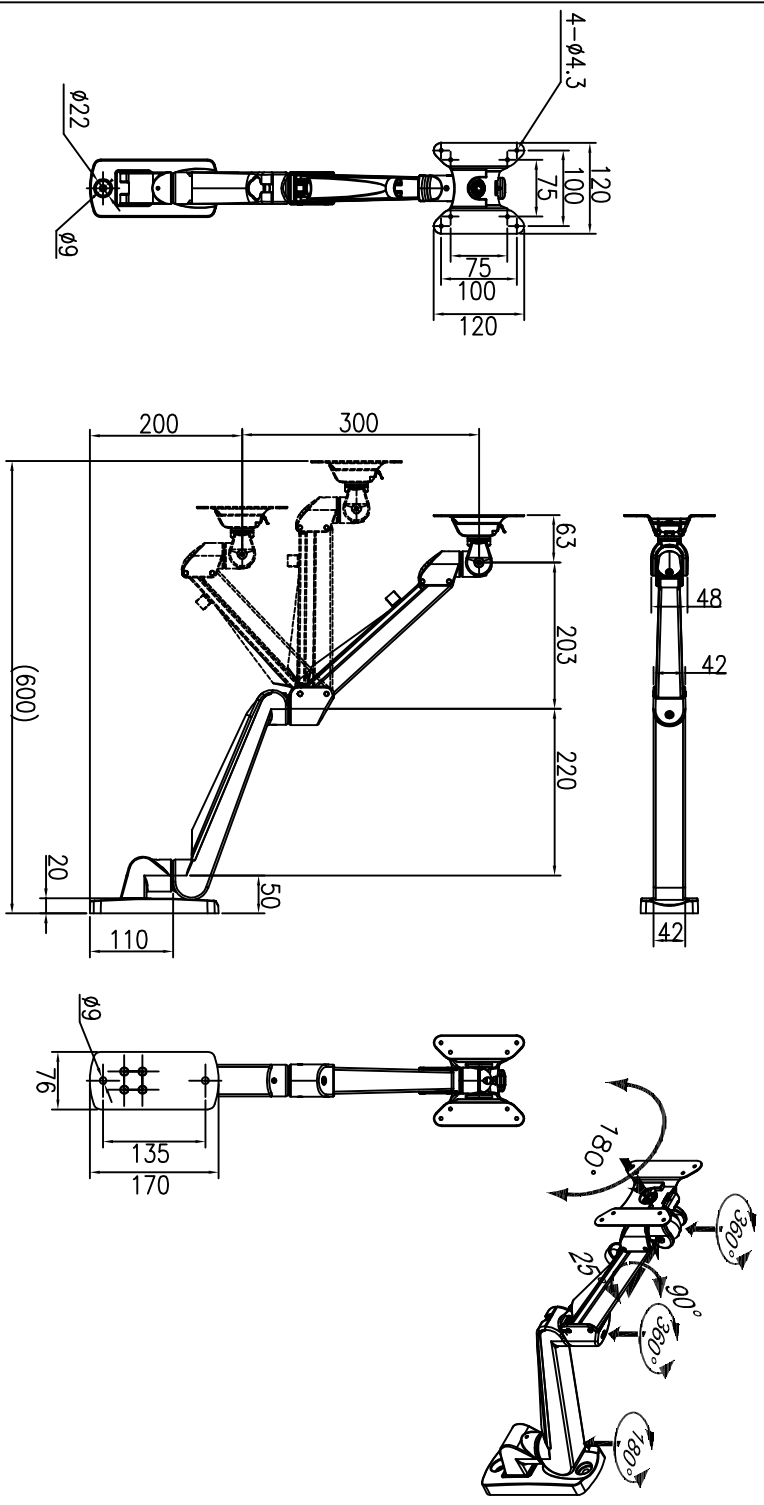

| | | | | | |
|------|------------|-----|---------------------------|-------------------|----------|
| シリーズ | 水平垂直多関節アーム | 色調 | シルバー | 商品名 | EA-151WD |
| 材質 | アルミニウム合金 | 関節 | 6 | 日付 | 2018.2.5 |
| 設置方法 | 壁面取付 | 重量 | 約 2.6kg | 国内総販売元：株式会社ウイソテクノ | |
| 耐荷重 | 1.5~4Kg | その他 | VESA75mm VESA100mm 先端部脱着可 | 製造元：MODERNSOLID | |

単位：m/m