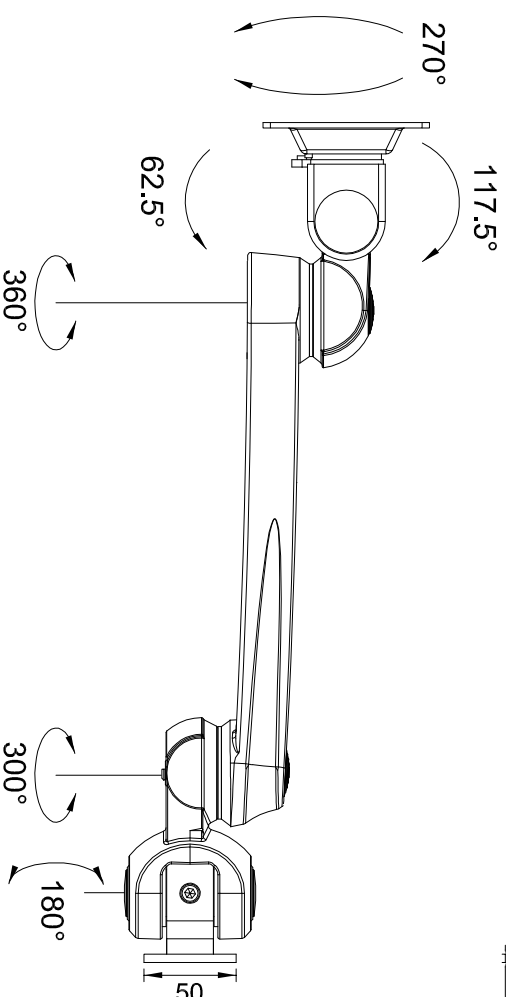

VESA100mm変換金具

取付金具寸法

シリーズ	水平多関節アーム	色調	シルバー、ブラック	商品名	LA-55AR-2H
材質	アルミニウム合金・鉄	関節	5	単位	m/m
設置方法	レール取付(横タイプ)	耐荷重	~5Kg	日付	2023.9.14