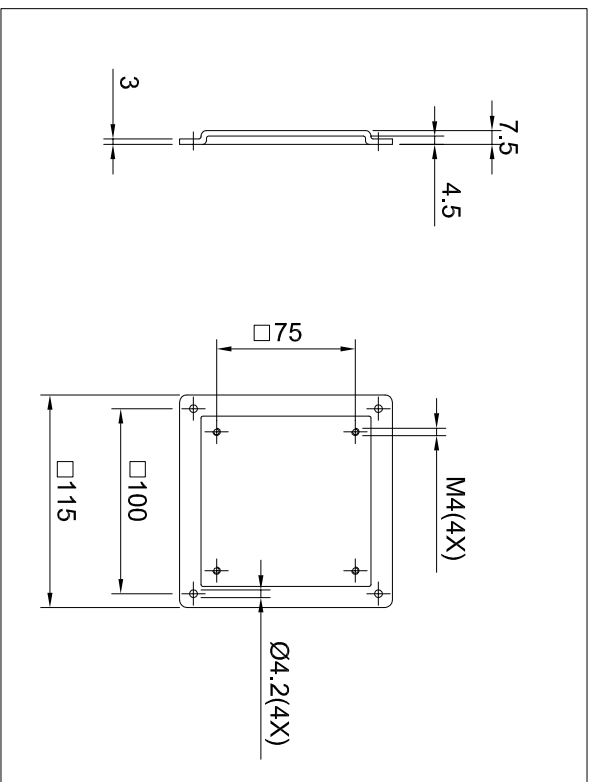

VESA100mm変換金具

取付金具寸法

シリーズ	水平多関節アーム	色調	シルバー、ブラック	商品名	LA-55AR-2H
材質	アルミニウム合金・鉄	関節	5	単位	m/m
設置方法	レール取付(横タイプ)	耐荷重	~5Kg	日付	2023.9.14