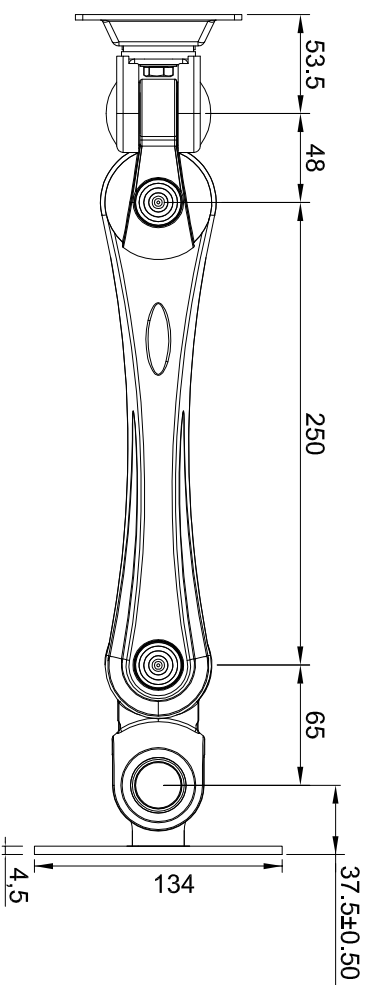

VESA100mm変換金具

取付金具寸法

シリーズ	水平多関節アーム	色調	シルバー、ブラック	商品名	LA-55AR-2H
材質	アルミニウム合金・鉄	関節	5	単位	m/m
設置方法	レール取付(横タイプ)	耐荷重	~5Kg	日付	2023.9.14