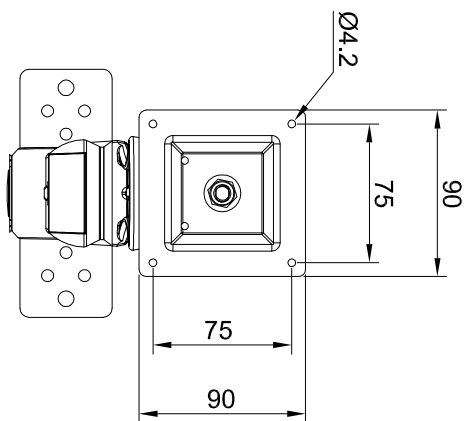

VESA100mm変換金具

取付金具寸法

シリーズ	水平多関節アーム	色調	シルバー、ブラック	商品名	LA-55AR-2H
材質	アルミニウム合金・鉄	関節	5	単位	m/m
設置方法	レール取付(横タイプ)	耐荷重	~5Kg	日付	2023.9.14