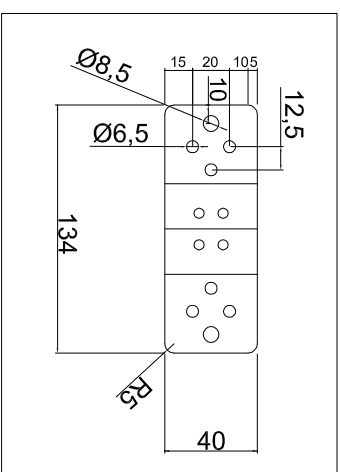

VESA100mm変換金具

取付金具寸法

シリーズ	水平多関節アーム	色調	シルバー、ブラック	商品名	LA-55AR-2H
材質	アルミニウム合金・鉄	関節	5	単位	m/m
設置方法	レール取付(横タイプ)	耐荷重	~5Kg	日付	2023.9.14