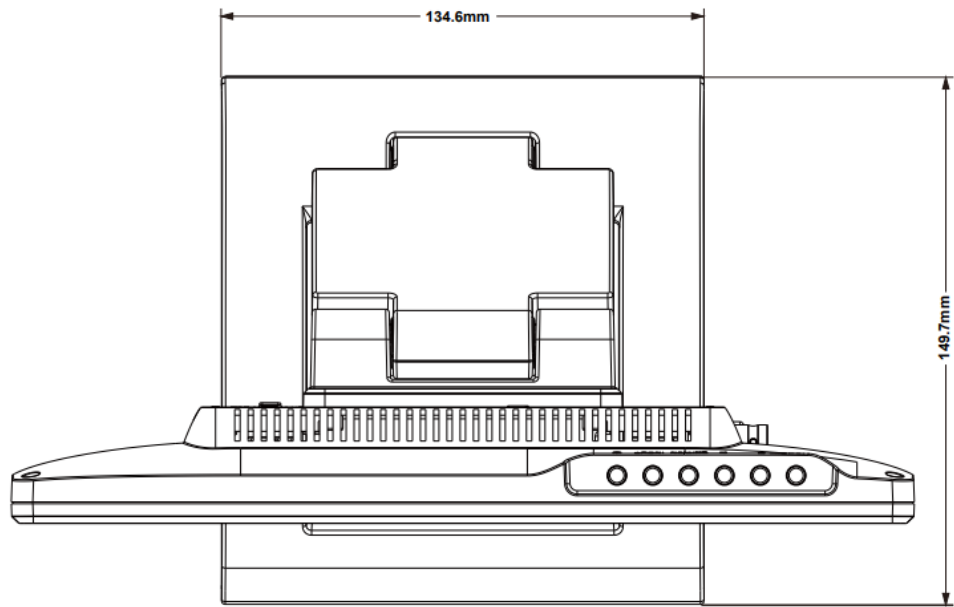

仕様書フル HD 10.1 型 IPS 液晶パネル搭載業務用マルチメディアディスプレイ
SDI モデル**LCD1017S**

■ 製品仕様

型番	LCD1017S	
本体色	ブラック	
液晶	サイズ	10.1 型ワイド
	アスペクト比	16:10
	パネル方式	IPS 方式
	解像度	1920 x 1200
	輝度	320 cd/m2 (標準) ※1)
	コントラスト比	1000:1
	視野角	170°(H)/ 170°(V)
入力信号	3G-SDI x 1 / HDMI x 1(HDCP 対応) / VGA x 1 / ビデオ (RCA) x 1 / 音声 (RCA) L・Rx 1	
出力信号	3G-SDI x 1 / 音声(ステレオ) (3.5mmΦステレオミニピン) x 1	
スピーカー	1W x 2 (L/R)	
VESA(FPM PMI)規格	75 x 75 mm	
電源	DC 7~24V (推奨 12V)	
消費電力	最大 14W	
動作温度	0℃~50℃	
保存温度	-20 ~ 60℃	
本体寸法	252(W) x 166(H) x 32.5(D) mm ※突起物・スタンド除く	
本体重量	約 1,130g (約 630g ※スタンド含まず)	
同梱物	リモコン x 1 / AC アダプター x 1 / ケーブル固定クランプ x 2 / 注意事項・保証書 ※2)	
適合認証	FCC/ CE/ PSE(AC アダプター)/ RoHS_10 物質適合	
保証期間	ご購入から 3 年間	

※1) 入力モードや映像表示調整の設定などにより輝度は変わります。また、輝度は経年劣化します。一定の輝度を維持するものではありません。

※2) 取扱説明書は、弊社ホームページよりダウンロードできます。

※ HDCP2.2 は非対応です。

■ 寸法図

■ SDI 信号対応入力解像度と周波数

インターフェース規格	ビデオ規格	解像度	周波数
SMPTE 259M	NTSC	525(480)	59.94i
	PAL	625(576)	50i
SMPTE 292M	SMPTE296M	720	50p/59.94p/60p
	SMPTE 274M	1080	50i/59.94i/60i/23.98p/24p/25p/25sF/29.97p/29.97sF/30p/30sF
SMPTE 424M SMPTE 425M (Level A/B)		1080	50p/59.94p/60p