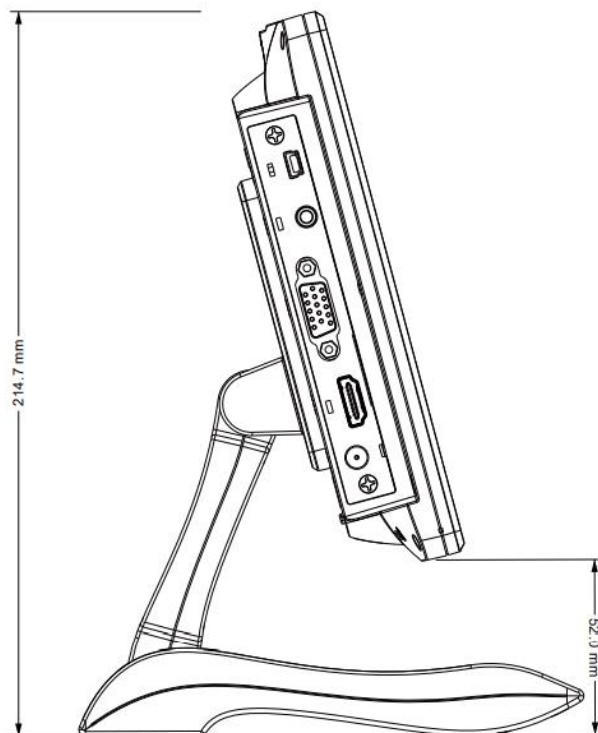

■ SDI 信号対応入力解像度と周波数

インターフェース規格	ビデオ規格	解像度	周波数
SMPTE 259M	NTSC	525(480)	59.94i
	PAL	625(576)	50i
SMPTE 292M	SMPTE296M	720	50p/59.94p/60p
	SMPTE 274M	1080	50i/59.94i/60i/23.98p/24p/25p/25sF/29.97p/29.97sF/30p/30sF
SMPTE 424M SMPTE 425M (Level A/B)		1080	50p/59.94p/60p

※Y.Cb.Cr.4:2:0 は非対応です。

■ HDMI 信号対応入力解像度と周波数

解像度	周波数 (Hz)
480i	59.94/60
480p	59.94/60
576i	50
576p	50
720p	25/29.97/30/50/59.94/60
1080i	50/59.94/60
1080p	23.976/23.98/24/25/29.97/30/50/59.94/60
4K UHD(3840×2160)	23.976/24/25/29.97/30
4K DCI(4096×2160)	23.976/24

※HDR は非対応です。

※Y.Cb.Cr.4:2:0 は非対応です。