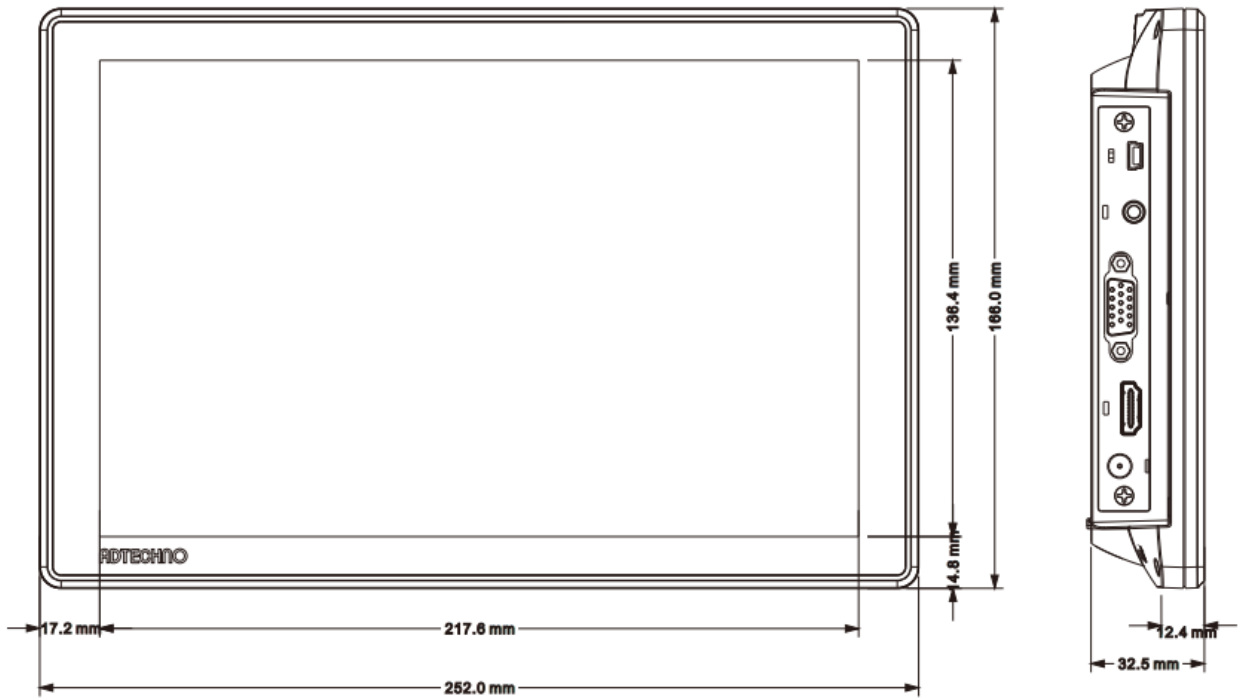

仕様書フル HD 10.1 型 IPS 液晶パネル搭載業務用マルチメディアディスプレイ
SDI モデル**LCD1017S**

■ 製品仕様

型番	LCD1017S	
本体色	ブラック	
液晶	サイズ	10.1 型ワイド
	アスペクト比	16:10
	パネル方式	IPS 方式
	解像度	1920 x 1200
	輝度	320 cd/m2 (標準) ※1)
	コントラスト比	1000:1
	視野角	170°(H)/ 170°(V)
入力信号	3G-SDI x 1 / HDMI x 1(HDCP 対応) / VGA x 1 / ビデオ (RCA) x 1 / 音声 (RCA) L・Rx 1	
出力信号	3G-SDI x 1 / 音声(ステレオ) (3.5mmΦステレオミニピン) x 1	
スピーカー	1W x 2 (L/R)	
VESA(FPM PMI)規格	75 x 75 mm	
電源	DC 7~24V (推奨 12V)	
消費電力	最大 14W	
動作温度	0℃~50℃	
保存温度	-20 ~ 60℃	
本体寸法	252(W) x 166(H) x 32.5(D) mm ※突起物・スタンド除く	
本体重量	約 1,130g (約 630g ※スタンド含まず)	
同梱物	リモコン x 1 / AC アダプター x 1 / ケーブル固定クランプ x 2 / 注意事項・保証書 ※2)	
適合認証	FCC/ CE/ PSE(AC アダプター)/ RoHS_10 物質適合	
保証期間	ご購入から 3 年間	

※1) 入力モードや映像表示調整の設定などにより輝度は変わります。また、輝度は経年劣化します。一定の輝度を維持するものではありません。

※2) 取扱説明書は、弊社ホームページよりダウンロードできます。

※ HDCP2.2 は非対応です。

■ 寸法図

■ SDI 信号対応入力解像度と周波数

インターフェース規格	ビデオ規格	解像度	周波数
SMPTE 259M	NTSC	525(480)	59.94i
	PAL	625(576)	50i
SMPTE 292M	SMPTE296M	720	50p/59.94p/60p
	SMPTE 274M	1080	50i/59.94i/60i/23.98p/24p/25p/25sF/29.97p/29.97sF/30p/30sF
SMPTE 424M SMPTE 425M (Level A/B)		1080	50p/59.94p/60p