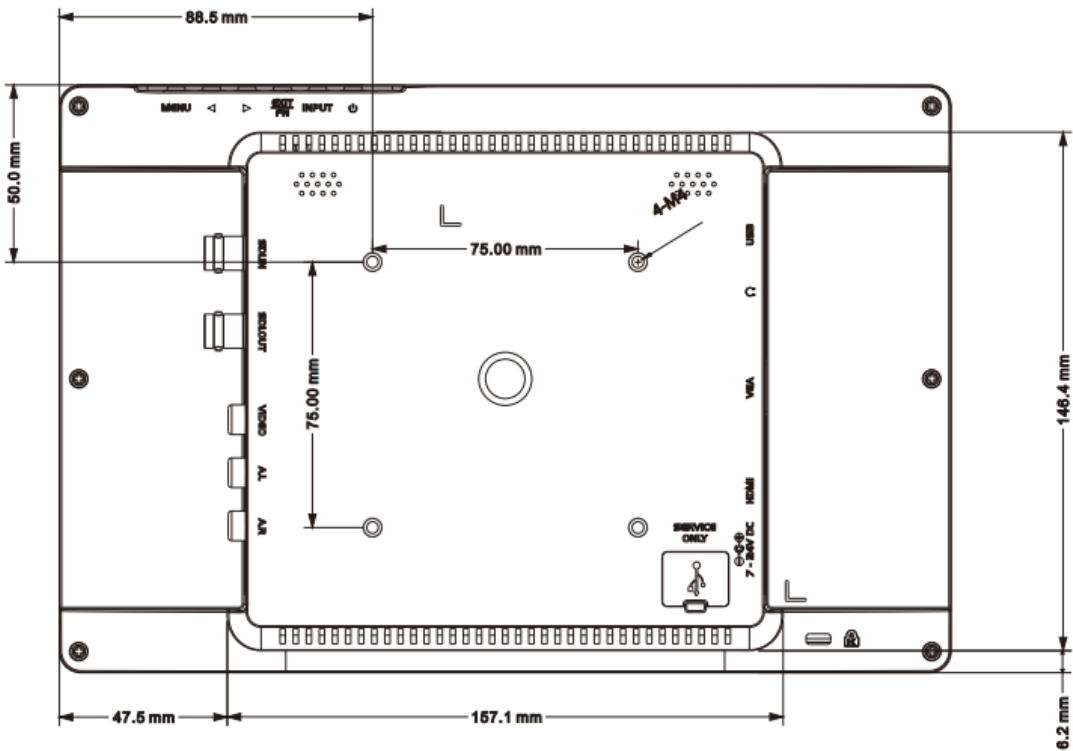

仕様書フル HD 10.1 型 IPS 液晶パネル搭載業務用マルチメディアディスプレイ
SDI モデル**LCD1017S**

■ 製品仕様

型番	LCD1017S	
本体色	ブラック	
液晶	サイズ	10.1 型ワイド
	アスペクト比	16:10
	パネル方式	IPS 方式
	解像度	1920 x 1200
	輝度	320 cd/m2 (標準) ※1)
	コントラスト比	1000:1
	視野角	170°(H)/ 170°(V)
入力信号	3G-SDI x 1 / HDMI x 1(HDCP 対応) / VGA x 1 / ビデオ (RCA) x 1 / 音声 (RCA) L・Rx 1	
出力信号	3G-SDI x 1 / 音声(ステレオ) (3.5mmΦステレオミニピン) x 1	
スピーカー	1W x 2 (L/R)	
VESA(FPM PMI)規格	75 x 75 mm	
電源	DC 7~24V (推奨 12V)	
消費電力	最大 14W	
動作温度	0℃~50℃	
保存温度	-20 ~ 60℃	
本体寸法	252(W) x 166(H) x 32.5(D) mm ※突起物・スタンド除く	
本体重量	約 1,130g (約 630g ※スタンド含まず)	
同梱物	リモコン x 1 / AC アダプター x 1 / ケーブル固定クランプ x 2 / 注意事項・保証書 ※2)	
適合認証	FCC/ CE/ PSE(AC アダプター)/ RoHS_10 物質適合	
保証期間	ご購入から 3 年間	

※1) 入力モードや映像表示調整の設定などにより輝度は変わります。また、輝度は経年劣化します。一定の輝度を維持するものではありません。

※2) 取扱説明書は、弊社ホームページよりダウンロードできます。

※ HDCP2.2 は非対応です。

■ 寸法図

■ SDI 信号対応入力解像度と周波数

インターフェース規格	ビデオ規格	解像度	周波数
SMPTE 259M	NTSC	525(480)	59.94i
	PAL	625(576)	50i
SMPTE 292M	SMPTE296M	720	50p/59.94p/60p
	SMPTE 274M	1080	50i/59.94i/60i/23.98p/24p/25p/25sF/29.97p/29.97sF/30p/30sF
SMPTE 424M SMPTE 425M (Level A/B)		1080	50p/59.94p/60p

■ 別売オプション

LCD1017 専用反射防止液晶保護フィルム	1017FLM
低重心無段階調節可能な小型モニター用自立スタンド	STD_002
超軽量無段階調節可能な小型モニター用自立スタンド	STD_003
VESA 75x75mm/100x100mm 対応 角度固定型壁掛け金具	ADM01
VESA 75x75mm/100x100mm 対応 角度調節型壁掛け金具	ADM02
L 型 BNC アダプター	BNCLA
L 型 HDMI アダプター	HDMILA
L 型 VGA アダプター	VGALA