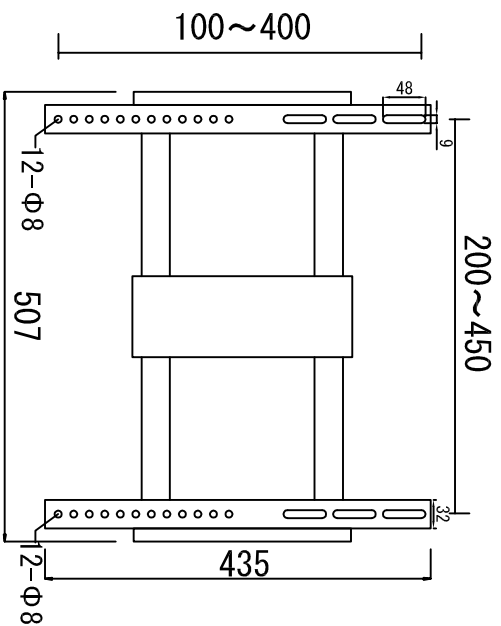

## モニター一面

## 壁取付面

※プラスチックカバー未装着時

シリーズ	大型液晶TV用壁掛け金具	色調	ブラック	商品名	TWM131
材質	スチール、プラスチック	重量	9.5Kg	単位	m/m
設置方法	壁面取付	角度調整	左右各60度 上下15度 傾き左右各3度	日付	2019.4.2
耐荷重	~45kg	取付寸法	W:200~450mm H:100~400mm	株式会社ウイソテクノ	
適合モニター	32~55インチ				