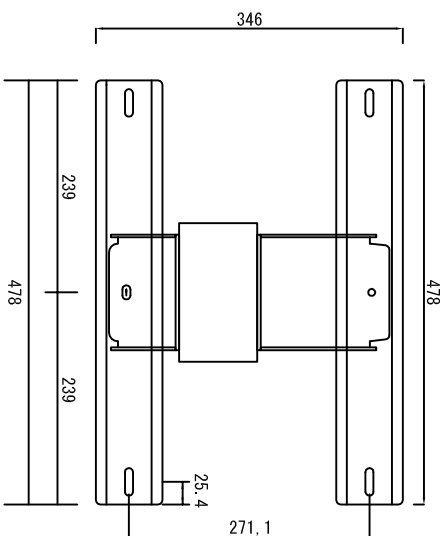

## モニター一面

## 壁取付面

※プラスチックカバー未装着時

シリーズ	大型液晶TV用壁掛け金具	色調	ブラック	商品名	TWM131
材質	スチール、プラスチック	重量	9.5Kg	単位	m/m
設置方法	壁面取付	角度調整	左右各60度 上下15度 傾き左右各3度	日付	2019.4.2
耐荷重	~45kg	取付寸法	W:200~450mm H:100~400mm	株式会社ウイソテクノ	
適合モニター	32~55インチ				