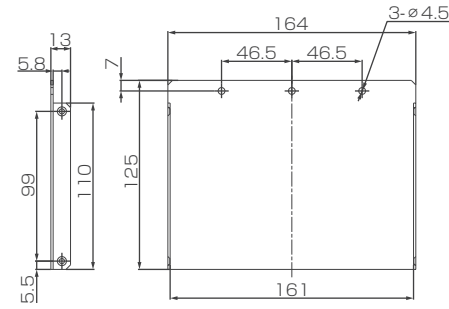

コントローラホルダー (カメラ制御有タイプ)

型番	HLD-RCBR-02wh
材質	アルミ製
仕上げ	白塗装
外形寸法	W164mm × H125mm × D13mm ※突起物を除く
質量	約 95g
対応製品	サイズ W160mm H48mm D113mm のカメラ制御有コントローラ
付属品	なし
価格	オープン価格

コントローラホルダー (カメラ制御無タイプ)

型番	HLD-RCB-02wh
材質	アルミ製
仕上げ	白塗装
外形寸法	W114mm × H125mm × D13mm ※突起物を除く
質量	約 65g
対応製品	サイズ W110mm × H48mm × D113mm のスリーディヘッド制御のみのコントローラ
付属品	なし
価格	オープン価格

POVCAM レコーダーホルダー (レコーダー固定)

型番	HLD-PREC-002wh
材質	アルミ製
仕上げ	白塗装
外形寸法	W105.5mm × H45.2mm × D170mm ※突起物を除く
質量	約 140g
対応製品	パナソニック社製 新POVCAMレコーダー (AG-MDR25 / AG-UMR20)
付属品	固定ねじ M3×8mm(4本)
価格	オープン価格

※SDカードの取り出し、HDMIケーブル等各種ケーブルの接続ができます

POVCAM レコーダーホルダー (レコーダー取外し可能)

型番	HLD-PREC-102wh
材質	アルミ製
仕上げ	白塗装
外形寸法	W107mm × H63mm × D77mm ※突起物を除く
質量	約 100g
対応製品	パナソニック社製 新POVCAMレコーダー (AG-MDR25 / AG-UMR20)
付属品	なし
価格	オープン価格

※SDカードの取り出し、HDMIケーブル等各種ケーブルの接続ができます

※仕様は2017年6月現在のものです。※外形図の寸法値は参考値になります。

スリーディヘッド用アダプター一覧

VESA 取付アダプタ VESA 75mm/100mm 規格

型番	AD-VESA2-75	AD-VESA2-100
材質	アルミ製	アルミ製
仕上げ	白塗装	白塗装
外形寸法	W 100mm × H 100mm × D 5mm	W 115mm × H 115mm × D 5mm
質量	約 140g	約 185g
対応製品	VESA75mm 規格	VESA100mm 規格
付属品	固定ねじ (4本)、VESA 取付ねじ (4本)	
価格	オープン価格	