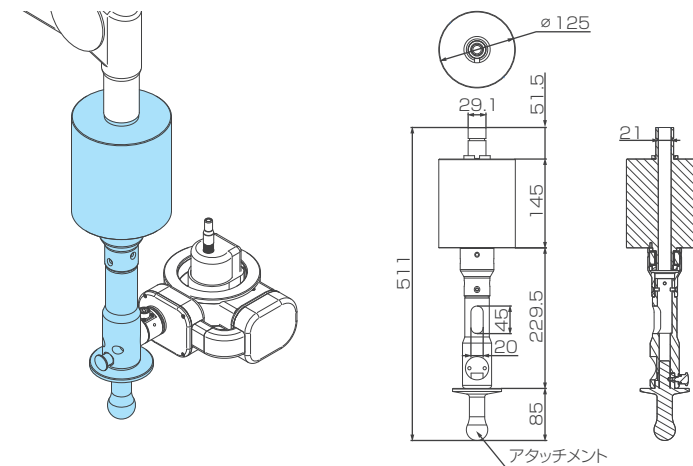

※仕様は2017年6月現在のものです。※外形図の寸法値は参考値になります。

スリーディヘッド用アダプター一覧

VESA 取付アダプタ VESA 75mm/100mm 規格

型番	AD-VESA2-75	AD-VESA2-100
材質	アルミ製	アルミ製
仕上げ	白塗装	白塗装
外形寸法	W 100mm × H 100mm × D 5mm	W 115mm × H 115mm × D 5mm
質量	約 140g	約 185g
対応製品	VESA75mm 規格	VESA100mm 規格
付属品	固定ねじ (4本)、VESA 取付ねじ (4本)	
価格	オープン価格	

型番	AD-3D1-SLG10-acrobat3000
材質	本体：アルミ製 アタッチメント：樹脂製
仕上げ	本体：白塗装
外形寸法	W120mm × H390mm × D120mm ※突起物を除く
質量	約 6kg
回転機構	有（アーム接続部で回転 / 回り止め有）
対応製品	取付部 Acrobat3000
付属品	固定ねじ（2本）、六角レンチ（1本）
価格	オープン価格

※アタッチメントは121℃(15分間)、135℃(10分間)のオートクレープ滅菌消毒が可能  
 ※別売りで交換用アタッチメントも販売しています。(AD-3D1-SLG10-AT01)  
 ※同じ会社の無影灯アームでもアーム機種によって仕様が異なり、取り付けられない場合があるため  
 事前に必ずアームメーカーに図面を提出して、接続確認を行ってください。

**無影灯グリップアダプタ(小池メディカル社専用) 小池メディカル社アーム設置**

型番	AD-3D1-SLG10
材質	本体：アルミ製 アタッチメント：樹脂製
仕上げ	本体：白塗装
外形寸法	W80mm × H290mm × D80mm ※突起物を除く
質量	約 700g
回転機構	有（アーム接続部で回転 / 回り止め有）
対応製品	小池メディカル社製 無影灯アーム
付属品	固定ねじ（2本）、六角レンチ（1本）
価格	オープン価格

型番	AD-SLG-stryker101
材質	本体：アルミ製 アタッチメント：樹脂製
仕上げ	本体：白塗装
外形寸法	W125mm × H510.5mm × D125mm ※突起物を除く
質量	約 15kg
回転機構	有（アーム接続部で回転 / 回り止め有）
対応製品	ストライカー社製 無影灯アーム
付属品	固定ねじ（2本）、六角レンチ（1本）
価格	オープン価格

※アタッチメントは121℃(15分間)、135℃(10分間)のオートクレープ滅菌消毒が可能  
 ※別売りで交換用アタッチメントも販売しています。(AD-3D1-SLG10-AT01)  
 ※同じ会社の無影灯アームでもアーム機種によって仕様が異なり、取り付けられない場合があるため  
 事前に必ずアームメーカーに図面を提出して、接続確認を行ってください。