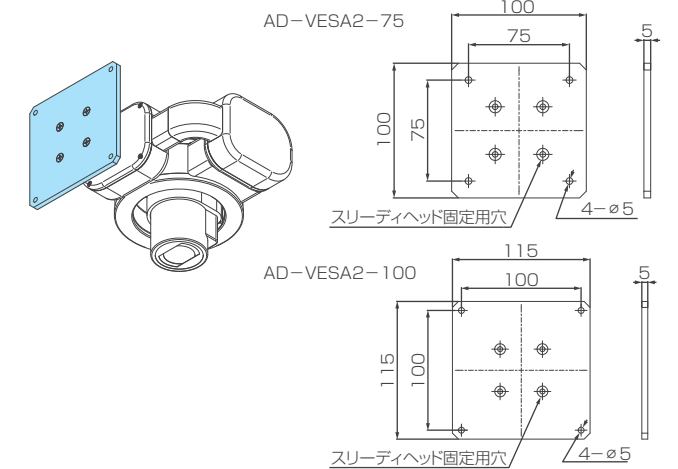

コントローラホルダー (カメラ制御有タイプ)

型番	HLD-RCBR-02wh
材質	アルミ製
仕上げ	白塗装
外形寸法	W164mm × H125mm × D13mm ※突起物を除く
質量	約 95g
対応製品	サイズ W160mm H48mm D113mm のカメラ制御有コントローラ
付属品	なし
価格	オープン価格

コントローラホルダー (カメラ制御無タイプ)

型番	HLD-RCB-02wh
材質	アルミ製
仕上げ	白塗装
外形寸法	W114mm × H125mm × D13mm ※突起物を除く
質量	約 65g
対応製品	サイズ W110mm × H48mm × D113mm のスリーディヘッド制御のみのコントローラ
付属品	なし
価格	オープン価格

POVCAM レコーダーホルダー (レコーダー固定)

型番	HLD-PREC-002wh
材質	アルミ製
仕上げ	白塗装
外形寸法	W105.5mm × H45.2mm × D170mm ※突起物を除く
質量	約 140g
対応製品	パナソニック社製 新POVCAMレコーダー (AG-MDR25 / AG-UMR20)
付属品	固定ねじ M3×8mm(4本)
価格	オープン価格

※SDカードの取り出し、HDMIケーブル等各種ケーブルの接続ができます

POVCAM レコーダーホルダー (レコーダー取外し可能)

型番	HLD-PREC-102wh
材質	アルミ製
仕上げ	白塗装
外形寸法	W107mm × H63mm × D77mm ※突起物を除く
質量	約 100g
対応製品	パナソニック社製 新POVCAMレコーダー (AG-MDR25 / AG-UMR20)
付属品	なし
価格	オープン価格

※SDカードの取り出し、HDMIケーブル等各種ケーブルの接続ができます

※仕様は2017年6月現在のものです。※外形図の寸法値は参考値になります。

スリーディヘッド用アダプター一覧

VESA 取付アダプタ VESA 75mm/100mm 規格

型番	AD-VESA2-75	AD-VESA2-100
材質	アルミ製	アルミ製
仕上げ	白塗装	白塗装
外形寸法	W 100mm × H 100mm × D 5mm	W 115mm × H 115mm × D 5mm
質量	約 140g	約 185g
対応製品	VESA75mm 規格	VESA100mm 規格
付属品	固定ねじ (4本)、VESA 取付ねじ (4本)	
価格	オープン価格	