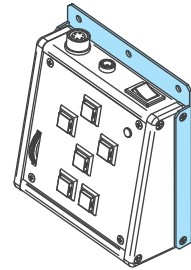

コントローラホルダー (カメラ制御有タイプ)

型番	HLD-RCBR-02wh
材質	アルミ製
仕上げ	白塗装
外形寸法	W164mm × H125mm × D13mm ※突起物を除く
質量	約 95g
対応製品	サイズ W160mm H48mm D113mm のカメラ制御有コントローラ
付属品	なし
価格	オープン価格

コントローラホルダー (カメラ制御無タイプ)

型番	HLD-RCB-02wh
材質	アルミ製
仕上げ	白塗装
外形寸法	W114mm × H125mm × D13mm ※突起物を除く
質量	約 65g
対応製品	サイズ W110mm × H48mm × D113mm のスリーディヘッド制御のみのコントローラ
付属品	なし
価格	オープン価格

POVCAM レコーダーホルダー (レコーダー固定)

型番	HLD-PREC-002wh
材質	アルミ製
仕上げ	白塗装
外形寸法	W105.5mm × H45.2mm × D170mm ※突起物を除く
質量	約 140g
対応製品	パナソニック社製 新POVCAMレコーダー (AG-MDR25 / AG-UMR20)
付属品	固定ねじ M3×8mm(4本)
価格	オープン価格

※SDカードの取り出し、HDMIケーブル等各種ケーブルの接続ができます

POVCAM レコーダーホルダー (レコーダー取外し可能)

型番	HLD-PREC-102wh
材質	アルミ製
仕上げ	白塗装
外形寸法	W107mm × H63mm × D77mm ※突起物を除く
質量	約 100g
対応製品	パナソニック社製 新POVCAMレコーダー (AG-MDR25 / AG-UMR20)
付属品	なし
価格	オープン価格

※SDカードの取り出し、HDMIケーブル等各種ケーブルの接続ができます

※仕様は2017年6月現在のものです。※外形図の寸法値は参考値になります。

スリーディヘッド用アダプター一覧

VESA 取付アダプタ VESA 75mm/100mm 規格

型番	AD-VESA2-75	AD-VESA2-100
材質	アルミ製	アルミ製
仕上げ	白塗装	白塗装
外形寸法	W 100mm × H 100mm × D 5mm	W 115mm × H 115mm × D 5mm
質量	約 140g	約 185g
対応製品	VESA75mm 規格	VESA100mm 規格
付属品	固定ねじ (4本)、VESA 取付ねじ (4本)	
価格	オープン価格	