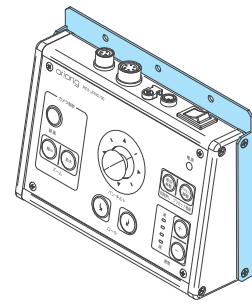

コントローラホルダー (カメラ制御有タイプ)

型番	HLD-RCBR-02wh
材質	アルミ製
仕上げ	白塗装
外形寸法	W164mm × H125mm × D13mm ※突起物を除く
質量	約 95g
対応製品	サイズ W160mm H48mm D113mm のカメラ制御有コントローラ
付属品	なし
価格	オープン価格

コントローラホルダー (カメラ制御無タイプ)

型番	HLD-RCB-02wh
材質	アルミ製
仕上げ	白塗装
外形寸法	W114mm × H125mm × D13mm ※突起物を除く
質量	約 65g
対応製品	サイズ W110mm × H48mm × D113mm のスリーディヘッド制御のみのコントローラ
付属品	なし
価格	オープン価格

POVCAM レコーダーホルダー (レコーダー固定)

型番	HLD-PREC-002wh
材質	アルミ製
仕上げ	白塗装
外形寸法	W105.5mm × H45.2mm × D170mm ※突起物を除く
質量	約 140g
対応製品	パナソニック社製 新POVCAMレコーダー (AG-MDR25 / AG-UMR20)
付属品	固定ねじ M3×8mm(4本)
価格	オープン価格

※SDカードの取り出し、HDMIケーブル等各種ケーブルの接続ができます

POVCAM レコーダーホルダー (レコーダー取外し可能)

型番	HLD-PREC-102wh
材質	アルミ製
仕上げ	白塗装
外形寸法	W107mm × H63mm × D77mm ※突起物を除く
質量	約 100g
対応製品	パナソニック社製 新POVCAMレコーダー (AG-MDR25 / AG-UMR20)
付属品	なし
価格	オープン価格

※SDカードの取り出し、HDMIケーブル等各種ケーブルの接続ができます

VESA取付アダプタオプション

- ① **ウェイト付**  
アダプタの厚みを上げて質量をあげています  
1kg単位でご用意しています

- ② **アーム操作アタッチメント付**  
アタッチメントは取り外し可能でオートクレーブ滅菌消毒ができます。  
別売りで交換用も販売しています (AD-3D1-SLG10-AT01)

無影灯グリップアダプタ (Acrobat2000) マッケ社アーム設置

型番	AD-3D1-SLG10-acrobat2000
材質	本体：アルミ製 アタッチメント：樹脂製
仕上げ	本体：白塗装
外形寸法	W120mm × H392mm × D120mm ※突起物を除く
質量	約 6.14kg
回転機構	有 (アーム接続部で回転 / 回り止め有)
対応製品	マッケ社製 Acrobat2000
付属品	固定ねじ (2本)、六角レンチ (1本)
価格	オープン価格