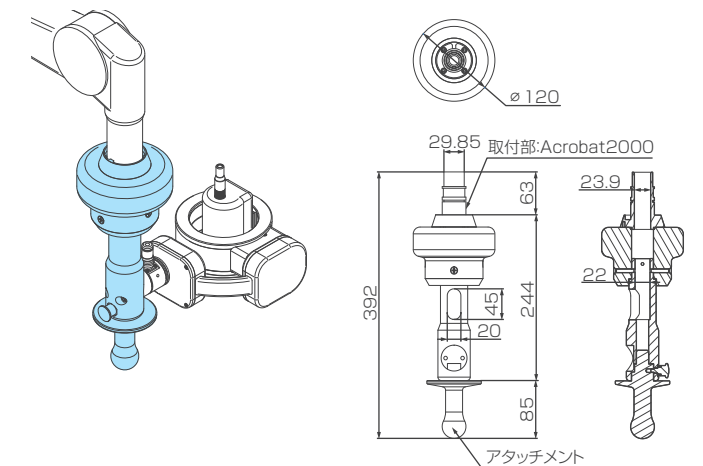

コントローラホルダー (カメラ制御有タイプ)

型番	HLD-RCBR-02wh
材質	アルミ製
仕上げ	白塗装
外形寸法	W164mm × H125mm × D13mm ※突起物を除く
質量	約 95g
対応製品	サイズ W160mm H48mm D113mm のカメラ制御有コントローラ
付属品	なし
価格	オープン価格

コントローラホルダー (カメラ制御無タイプ)

型番	HLD-RCB-02wh
材質	アルミ製
仕上げ	白塗装
外形寸法	W114mm × H125mm × D13mm ※突起物を除く
質量	約 65g
対応製品	サイズ W110mm × H48mm × D113mm のスリーディヘッド制御のみのコントローラ
付属品	なし
価格	オープン価格

POVCAM レコーダーホルダー (レコーダー固定)

型番	HLD-PREC-002wh
材質	アルミ製
仕上げ	白塗装
外形寸法	W105.5mm × H45.2mm × D170mm ※突起物を除く
質量	約 140g
対応製品	パナソニック社製 新POVCAMレコーダー (AG-MDR25 / AG-UMR20)
付属品	固定ねじ M3×8mm(4本)
価格	オープン価格

※SDカードの取り出し、HDMIケーブル等各種ケーブルの接続ができます

POVCAM レコーダーホルダー (レコーダー取外し可能)

型番	HLD-PREC-102wh
材質	アルミ製
仕上げ	白塗装
外形寸法	W107mm × H63mm × D77mm ※突起物を除く
質量	約 100g
対応製品	パナソニック社製 新POVCAMレコーダー (AG-MDR25 / AG-UMR20)
付属品	なし
価格	オープン価格

※SDカードの取り出し、HDMIケーブル等各種ケーブルの接続ができます

※仕様は2017年6月現在のものです。※外形図の寸法値は参考値になります。

スリーディヘッド用アダプター一覧

VESA 取付アダプタ VESA 75mm/100mm 規格

型番	AD-VESA2-75	AD-VESA2-100
材質	アルミ製	アルミ製
仕上げ	白塗装	白塗装
外形寸法	W 100mm × H 100mm × D 5mm	W 115mm × H 115mm × D 5mm
質量	約 140g	約 185g
対応製品	VESA75mm 規格	VESA100mm 規格
付属品	固定ねじ (4本)、VESA 取付ねじ (4本)	
価格	オープン価格	

VESA取付アダプタオプション

- ① **ウェイト付**
  アダプタの厚みを上げて質量をあげています
  1kg単位でご用意しています

- ② **アーム操作アタッチメント付**
  アタッチメントは取り外し可能でオートクレーブ滅菌消毒ができます。
  別売りで交換用も販売しています (AD-3D1-SLG10-AT01)

無影灯グリップアダプタ (Acrobat2000) マッケ社アーム設置

型番	AD-3D1-SLG10-acrobat2000
材質	本体：アルミ製 アタッチメント：樹脂製
仕上げ	本体：白塗装
外形寸法	W120mm × H392mm × D120mm ※突起物を除く
質量	約 6.14kg
回転機構	有 (アーム接続部で回転 / 回り止め有)
対応製品	マッケ社製 Acrobat2000
付属品	固定ねじ (2本)、六角レンチ (1本)
価格	オープン価格

※アタッチメントは121℃(15分間)、135℃(10分間)のオートクレーブ滅菌消毒が可能
※別売りで交換用アタッチメントも販売しています。(AD-3D1-SLG10-AT01)
※同じ会社の無影灯アームでもアーム機種によって仕様が変わり、取り付けられない場合があるため
事前に必ずアームメーカーに図面を提出して、接続確認を行ってください。