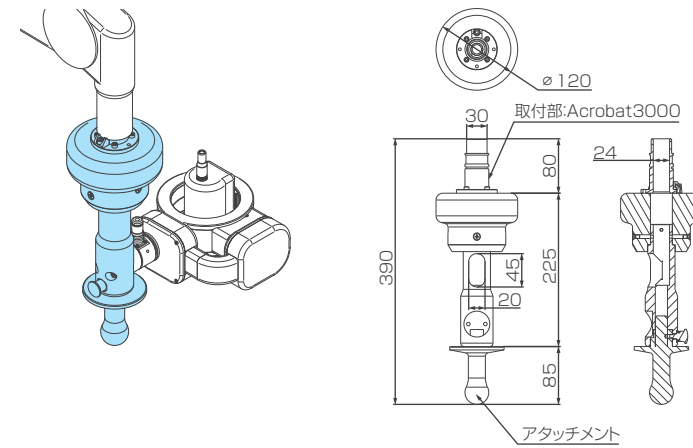

※仕様は2017年6月現在のものです。※外形図の寸法値は参考値になります。

スリーディヘッド用アダプター一覧

VESA 取付アダプタ VESA 75mm/100mm 規格

型番	AD-VESA2-75	AD-VESA2-100
材質	アルミ製	アルミ製
仕上げ	白塗装	白塗装
外形寸法	W 100mm × H 100mm × D 5mm	W 115mm × H 115mm × D 5mm
質量	約 140g	約 185g
対応製品	VESA75mm 規格	VESA100mm 規格
付属品	固定ねじ (4本)、VESA 取付ねじ (4本)	
価格	オープン価格	

VESA取付アダプタオプション

- ① **ウェイト付**  
アダプタの厚みを上げて質量をあげています  
1kg単位でご用意しています

- ② **アーム操作アタッチメント付**  
アタッチメントは取り外し可能でオートクレーブ滅菌消毒ができます。  
別売りで交換用も販売しています (AD-3D1-SLG10-AT01)

無影灯グリップアダプタ (Acrobat2000) マッケ社アーム設置

型番	AD-3D1-SLG10-acrobat2000
材質	本体：アルミ製 アタッチメント：樹脂製
仕上げ	本体：白塗装
外形寸法	W120mm × H392mm × D120mm ※突起物を除く
質量	約 6.14kg
回転機構	有 (アーム接続部で回転 / 回り止め有)
対応製品	マッケ社製 Acrobat2000
付属品	固定ねじ (2本)、六角レンチ (1本)
価格	オープン価格

型番	AD-3D1-SLG10-acrobat3000
材質	本体：アルミ製 アタッチメント：樹脂製
仕上げ	本体：白塗装
外形寸法	W120mm × H390mm × D120mm ※突起物を除く
質量	約 6kg
回転機構	有（アーム接続部で回転 / 回り止め有）
対応製品	取付部 Acrobat3000
付属品	固定ねじ（2本）、六角レンチ（1本）
価格	オープン価格

※アタッチメントは121℃(15分間)、135℃(10分間)のオートクレープ滅菌消毒が可能  
 ※別売りで交換用アタッチメントも販売しています。(AD-3D1-SLG10-AT01)  
 ※同じ会社の無影灯アームでもアーム機種によって仕様が異なり、取り付けられない場合があるため  
 事前に必ずアームメーカーに図面を提出して、接続確認を行ってください。