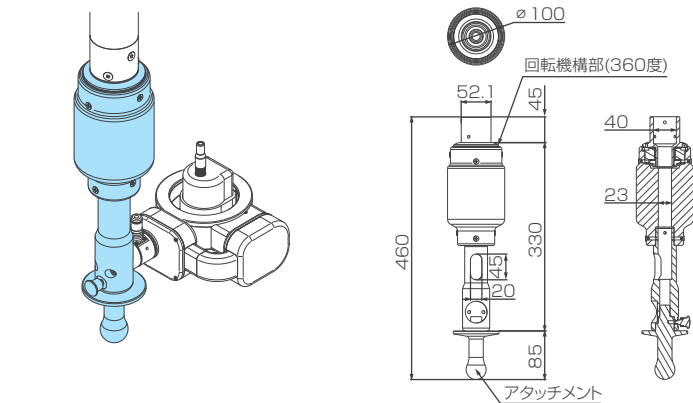

無影灯グリップアダプタ(Acrobat3000) 取付部 Acrobat3000

型番	AD-3D1-SLG10-acrobat3000
材質	本体：アルミ製 アタッチメント：樹脂製
仕上げ	本体：白塗装
外形寸法	W120mm × H390mm × D120mm ※突起物を除く
質量	約 6kg
回転機構	有（アーム接続部で回転 / 回り止め有）
対応製品	取付部 Acrobat3000
付属品	固定ねじ（2本）、六角レンチ（1本）
価格	オープン価格

※アタッチメントは121℃(15分間)、135℃(10分間)のオートクレープ滅菌消毒が可能
※別売りで交換用アタッチメントも販売しています。(AD-3D1-SLG10-AT01)
※同じ会社の無影灯アームでもアーム機種によって仕様が異なり、取り付けられない場合があるため
事前に必ずアームメーカーに図面を提出して、接続確認を行ってください。

無影灯グリップアダプタ(小池メディカル社専用) 小池メディカル社アーム設置

型番	AD-3D1-SLG10
材質	本体：アルミ製 アタッチメント：樹脂製
仕上げ	本体：白塗装
外形寸法	W80mm × H290mm × D80mm ※突起物を除く
質量	約 700g
回転機構	有（アーム接続部で回転 / 回り止め有）
対応製品	小池メディカル社製 無影灯アーム
付属品	固定ねじ（2本）、六角レンチ（1本）
価格	オープン価格

※アタッチメントは121℃(15分間)、135℃(10分間)のオートクレープ滅菌消毒が可能
※別売りで交換用アタッチメントも販売しています。(AD-3D1-SLG10-AT01)
※同じ会社の無影灯アームでもアーム機種によって仕様が異なり、取り付けられない場合があるため
事前に必ずアームメーカーに図面を提出して、接続確認を行ってください。

無影灯グリップアダプタ(ストライカー101仕様/重り14.5kg) ストライカー社アーム設置

型番	AD-SLG-stryker101
材質	本体：アルミ製 アタッチメント：樹脂製
仕上げ	本体：白塗装
外形寸法	W125mm × H510.5mm × D125mm ※突起物を除く
質量	約 15kg
回転機構	有（アーム接続部で回転 / 回り止め有）
対応製品	ストライカー社製 無影灯アーム
付属品	固定ねじ（2本）、六角レンチ（1本）
価格	オープン価格

※アタッチメントは121℃(15分間)、135℃(10分間)のオートクレープ滅菌消毒が可能
※別売りで交換用アタッチメントも販売しています。(AD-3D1-SLG10-AT01)
※同じ会社の無影灯アームでもアーム機種によって仕様が異なり、取り付けられない場合があるため
事前に必ずアームメーカーに図面を提出して、接続確認を行ってください。

無影灯グリップアダプタ(ミズホ) ミズホ社アーム設置

型番	AD-3D1-SLG10-p01r8kg100
材質	本体：アルミ製 アタッチメント：樹脂製
仕上げ	本体：白塗装
外形寸法	W100mm × H460mm × D100mm ※突起物を除く
質量	約 8.5kg
回転機構	有（本体に回転機構有 / 回り止め有）
対応製品	ミズホ社製 無影灯アーム
付属品	固定ねじ（2本）、六角レンチ（1本）
価格	オープン価格

※アタッチメントは121℃(15分間)、135℃(10分間)のオートクレープ滅菌消毒が可能
※別売りで交換用アタッチメントも販売しています。(AD-3D1-SLG10-AT01)
※同じ会社の無影灯アームでもアーム機種によって仕様が異なり、取り付けられない場合があるため
事前に必ずアームメーカーに図面を提出して、接続確認を行ってください。

無影灯グリップアダプタ(ミズホ/ハンドル無) ミズホ社アーム設置