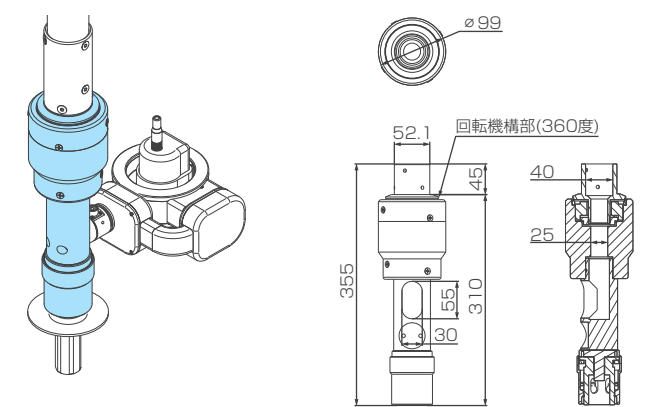

※仕様は2017年6月現在のものです。※外形図の寸法値は参考値になります。

スリーディヘッド用アダプター一覧

VESA 取付アダプタ VESA 75mm/100mm 規格

型番	AD-VESA2-75	AD-VESA2-100
材質	アルミ製	アルミ製
仕上げ	白塗装	白塗装
外形寸法	W 100mm × H 100mm × D 5mm	W 115mm × H 115mm × D 5mm
質量	約 140g	約 185g
対応製品	VESA75mm 規格	VESA100mm 規格
付属品	固定ねじ (4本)、VESA 取付ねじ (4本)	
価格	オープン価格	

型番	AD-SLG-stryker101
材質	本体：アルミ製 アタッチメント：樹脂製
仕上げ	本体：白塗装
外形寸法	W125mm × H510.5mm × D125mm ※突起物を除く
質量	約 15kg
回転機構	有（アーム接続部で回転 / 回り止め有）
対応製品	ストライカー社製 無影灯アーム
付属品	固定ねじ（2本）、六角レンチ（1本）
価格	オープン価格

※アタッチメントは121℃(15分間)、135℃(10分間)のオートクレープ滅菌消毒が可能  
 ※別売りで交換用アタッチメントも販売しています。(AD-3D1-SLG10-AT01)  
 ※同じ会社の無影灯アームでもアーム機種によって仕様が異なり、取り付けられない場合があるため  
 事前に必ずアームメーカーに図面を提出して、接続確認を行ってください。

**無影灯グリップアダプタ(ミズホ) ミズホ社アーム設置**

型番	AD-3D1-SLG10-p01r8kg100
材質	本体：アルミ製 アタッチメント：樹脂製
仕上げ	本体：白塗装
外形寸法	W100mm × H460mm × D100mm ※突起物を除く
質量	約 8.5kg
回転機構	有（本体に回転機構有 / 回り止め有）
対応製品	ミズホ社製 無影灯アーム
付属品	固定ねじ（2本）、六角レンチ（1本）
価格	オープン価格

型番	AD-SLG-MIZUHO101
材質	本体：アルミ製 アタッチメント：樹脂製
仕上げ	本体：白塗装
外形寸法	W99mm × H355mm × D99mm ※突起物を除く
質量	約 7.75Kg
回転機構	有（本体に回転機構有 / 回り止め有）
対応製品	ミズホ社製 無影灯アーム、ミズホ社製 滅菌ハンドル H1/H2
付属品	固定ねじ（2本）、六角レンチ（1本）
価格	オープン価格

※ハンドルは別売りで。別途ミズホ社よりお買い求めください。  
 ※同じ会社の無影灯アームでもアーム機種によって仕様が異なり、取り付けられない場合があるため  
 事前に必ずアームメーカーに図面を提出して、接続確認を行ってください。