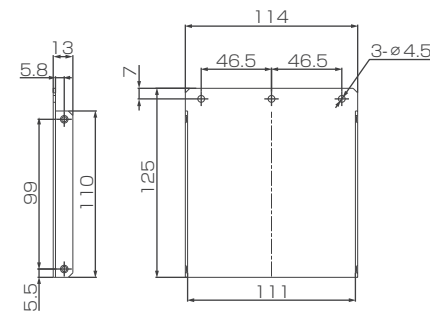

コントローラホルダー (カメラ制御有タイプ)

型番	HLD-RCBR-02wh
材質	アルミ製
仕上げ	白塗装
外形寸法	W164mm × H125mm × D13mm ※突起物を除く
質量	約 95g
対応製品	サイズ W160mm H48mm D113mm のカメラ制御有コントローラ
付属品	なし
価格	オープン価格

コントローラホルダー (カメラ制御無タイプ)

型番	HLD-RCB-02wh
材質	アルミ製
仕上げ	白塗装
外形寸法	W114mm × H125mm × D13mm ※突起物を除く
質量	約 65g
対応製品	サイズ W110mm × H48mm × D113mm のスリーディヘッド制御のみのコントローラ
付属品	なし
価格	オープン価格

POVCAM レコーダーホルダー (レコーダー固定)

型番	HLD-PREC-002wh
材質	アルミ製
仕上げ	白塗装
外形寸法	W105.5mm × H45.2mm × D170mm ※突起物を除く
質量	約 140g
対応製品	パナソニック社製 新POVCAMレコーダー (AG-MDR25 / AG-UMR20)
付属品	固定ねじ M3×8mm(4本)
価格	オープン価格

※SDカードの取り出し、HDMIケーブル等各種ケーブルの接続ができます

POVCAM レコーダーホルダー (レコーダー取外し可能)

型番	HLD-PREC-102wh
材質	アルミ製
仕上げ	白塗装
外形寸法	W107mm × H63mm × D77mm ※突起物を除く
質量	約 100g
対応製品	パナソニック社製 新POVCAMレコーダー (AG-MDR25 / AG-UMR20)
付属品	なし
価格	オープン価格

※SDカードの取り出し、HDMIケーブル等各種ケーブルの接続ができます

※仕様は2017年6月現在のものです。※外形図の寸法値は参考値になります。

スリーディヘッド用アダプター一覧

VESA 取付アダプタ VESA 75mm/100mm 規格

型番	AD-VESA2-75	AD-VESA2-100
材質	アルミ製	アルミ製
仕上げ	白塗装	白塗装
外形寸法	W 100mm × H 100mm × D 5mm	W 115mm × H 115mm × D 5mm
質量	約 140g	約 185g
対応製品	VESA75mm 規格	VESA100mm 規格
付属品	固定ねじ (4本)、VESA 取付ねじ (4本)	
価格	オープン価格	