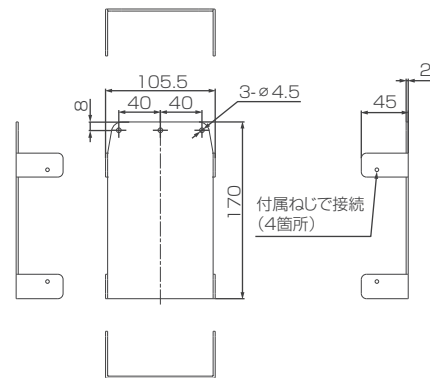

コントローラホルダー (カメラ制御有タイプ)

型番	HLD-RCBR-02wh
材質	アルミ製
仕上げ	白塗装
外形寸法	W164mm × H125mm × D13mm ※突起物を除く
質量	約 95g
対応製品	サイズ W160mm H48mm D113mm のカメラ制御有コントローラ
付属品	なし
価格	オープン価格

コントローラホルダー (カメラ制御無タイプ)

型番	HLD-RCB-02wh
材質	アルミ製
仕上げ	白塗装
外形寸法	W114mm × H125mm × D13mm ※突起物を除く
質量	約 65g
対応製品	サイズ W110mm × H48mm × D113mm のスリーディヘッド制御のみのコントローラ
付属品	なし
価格	オープン価格

POVCAM レコーダーホルダー (レコーダー固定)

型番	HLD-PREC-002wh
材質	アルミ製
仕上げ	白塗装
外形寸法	W105.5mm × H45.2mm × D170mm ※突起物を除く
質量	約 140g
対応製品	パナソニック社製 新POVCAMレコーダー (AG-MDR25 / AG-UMR20)
付属品	固定ねじ M3×8mm(4本)
価格	オープン価格

※SDカードの取り出し、HDMIケーブル等各種ケーブルの接続ができます

POVCAM レコーダーホルダー (レコーダー取外し可能)

型番	HLD-PREC-102wh
材質	アルミ製
仕上げ	白塗装
外形寸法	W107mm × H63mm × D77mm ※突起物を除く
質量	約 100g
対応製品	パナソニック社製 新POVCAMレコーダー (AG-MDR25 / AG-UMR20)
付属品	なし
価格	オープン価格

※SDカードの取り出し、HDMIケーブル等各種ケーブルの接続ができます

※仕様は2017年6月現在のものです。※外形図の寸法値は参考値になります。

スリーディヘッド用アダプター一覧

VESA 取付アダプタ VESA 75mm/100mm 規格

型番	AD-VESA2-75	AD-VESA2-100
材質	アルミ製	アルミ製
仕上げ	白塗装	白塗装
外形寸法	W 100mm × H 100mm × D 5mm	W 115mm × H 115mm × D 5mm
質量	約 140g	約 185g
対応製品	VESA75mm 規格	VESA100mm 規格
付属品	固定ねじ (4本)、VESA 取付ねじ (4本)	
価格	オープン価格	