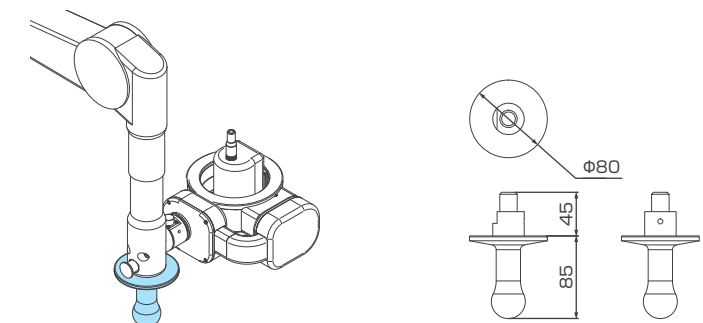

交換用アタッチメント(共通)

型番	AD-3D1-SLG10-AT01
材質	樹脂製
外形寸法	W80mm × H130mm × D80mm ※突起物を除く
質量	約 150g
対応製品	・AD-3D1-SLG10-acrobat2000 ・AD-3D1-SLG10-acrobat3000 ・AD-3D1-SLG10 ・AD-SLG-stryker101 ・AD-3D1-SLG10-p01r8kg100 ・AD-3D1-SLG10-STERIS-LED10
価格	オープン価格

※アタッチメントは121℃(15分間)、135℃(10分間)のオートクレープ滅菌消毒が可能

マッケカメラアームアダプタ マッケ社カメラアーム

型番	AD-mq250g01
材質	アルミ製
仕上げ	本体：白塗装
外形寸法	W 60mm × H 150mm × D 10mm
質量	約 250g
対応製品	マッケ社製 カメラアーム
付属品	アーム取付ねじ（2set）、固定ねじ（4set）、六角レンチ
価格	オープン価格