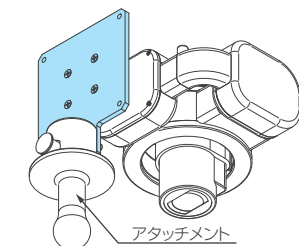

POVCAM レコーダーホルダー (レコーダー固定)

型番	HLD-PREC-002wh
材質	アルミ製
仕上げ	白塗装
外形寸法	W105.5mm × H45.2mm × D170mm ※突起物を除く
質量	約 140g
対応製品	パナソニック社製 新POVCAMレコーダー (AG-MDR25 / AG-UMR20)
付属品	固定ねじ M3×8mm(4本)
価格	オープン価格

※SDカードの取り出し、HDMIケーブル等各種ケーブルの接続ができます

POVCAM レコーダーホルダー (レコーダー取外し可能)

型番	HLD-PREC-102wh
材質	アルミ製
仕上げ	白塗装
外形寸法	W107mm × H63mm × D77mm ※突起物を除く
質量	約 100g
対応製品	パナソニック社製 新POVCAMレコーダー (AG-MDR25 / AG-UMR20)
付属品	なし
価格	オープン価格

※SDカードの取り出し、HDMIケーブル等各種ケーブルの接続ができます

※仕様は2017年6月現在のものです。※外形図の寸法値は参考値になります。

スリーディヘッド用アダプター一覧

VESA 取付アダプタ VESA 75mm/100mm 規格

型番	AD-VESA2-75	AD-VESA2-100
材質	アルミ製	アルミ製
仕上げ	白塗装	白塗装
外形寸法	W 100mm × H 100mm × D 5mm	W 115mm × H 115mm × D 5mm
質量	約 140g	約 185g
対応製品	VESA75mm 規格	VESA100mm 規格
付属品	固定ねじ (4本)、VESA 取付ねじ (4本)	
価格	オープン価格	

VESA取付アダプタオプション

- ① **ウェイト付**  
アダプタの厚みを上げて質量をあげています  
1kg単位でご用意しています

- ② **アーム操作アタッチメント付**  
アタッチメントは取り外し可能でオートクレーブ滅菌消毒ができます。  
別売りで交換用も販売しています (AD-3D1-SLG10-AT01)

無影灯グリップアダプタ (Acrobat2000) マッケ社アーム設置

型番	AD-3D1-SLG10-acrobat2000
材質	本体：アルミ製 アタッチメント：樹脂製
仕上げ	本体：白塗装
外形寸法	W120mm × H392mm × D120mm ※突起物を除く
質量	約 6.14kg
回転機構	有 (アーム接続部で回転 / 回り止め有)
対応製品	マッケ社製 Acrobat2000
付属品	固定ねじ (2本)、六角レンチ (1本)
価格	オープン価格