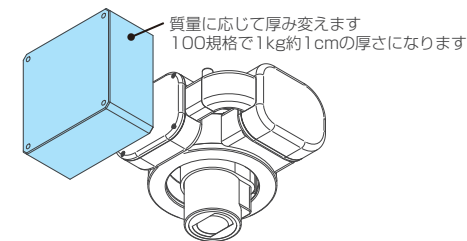

POVCAM レコーダーホルダー (レコーダー取外し可能)

型番	HLD-PREC-102wh
材質	アルミ製
仕上げ	白塗装
外形寸法	W107mm × H63mm × D77mm ※突起物を除く
質量	約 100g
対応製品	パナソニック社製 新POVCAMレコーダー (AG-MDR25 / AG-UMR20)
付属品	なし
価格	オープン価格

※SDカードの取り出し、HDMIケーブル等各種ケーブルの接続ができます

※仕様は2017年6月現在のものです。※外形図の寸法値は参考値になります。

スリーディヘッド用アダプター一覧

VESA 取付アダプタ VESA 75mm/100mm 規格

型番	AD-VESA2-75	AD-VESA2-100
材質	アルミ製	アルミ製
仕上げ	白塗装	白塗装
外形寸法	W 100mm × H 100mm × D 5mm	W 115mm × H 115mm × D 5mm
質量	約 140g	約 185g
対応製品	VESA75mm 規格	VESA100mm 規格
付属品	固定ねじ (4本)、VESA 取付ねじ (4本)	
価格	オープン価格	

VESA取付アダプタオプション

- ① **ウェイト付**  
アダプタの厚みを上げて質量をあげています  
1kg単位でご用意しています

- ② **アーム操作アタッチメント付**  
アタッチメントは取り外し可能でオートクレーブ滅菌消毒ができます。  
別売りで交換用も販売しています (AD-3D1-SLG10-AT01)

無影灯グリップアダプタ (Acrobat2000) マッケ社アーム設置

型番	AD-3D1-SLG10-acrobat2000
材質	本体：アルミ製 アタッチメント：樹脂製
仕上げ	本体：白塗装
外形寸法	W120mm × H392mm × D120mm ※突起物を除く
質量	約 6.14kg
回転機構	有 (アーム接続部で回転 / 回り止め有)
対応製品	マッケ社製 Acrobat2000
付属品	固定ねじ (2本)、六角レンチ (1本)
価格	オープン価格