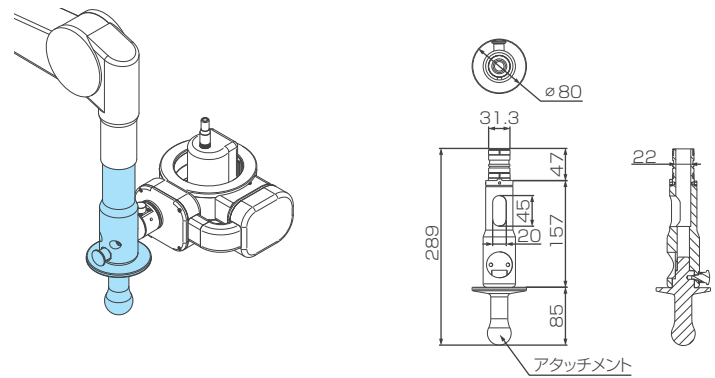

無影灯グリップアダプタ(ストライカー101仕様/重り14.5kg) ストライカー社アーム設置

型番	AD-SLG-stryker101
材質	本体：アルミ製 アタッチメント：樹脂製
仕上げ	本体：白塗装
外形寸法	W125mm × H510.5mm × D125mm ※突起物を除く
質量	約 15kg
回転機構	有（アーム接続部で回転 / 回り止め有）
対応製品	ストライカー社製 無影灯アーム
付属品	固定ねじ（2本）、六角レンチ（1本）
価格	オープン価格

※アタッチメントは121℃(15分間)、135℃(10分間)のオートクレープ滅菌消毒が可能
※別売りで交換用アタッチメントも販売しています。(AD-3D1-SLG10-AT01)
※同じ会社の無影灯アームでもアーム機種によって仕様が異なり、取り付けられない場合があるため
事前に必ずアームメーカーに図面を提出して、接続確認を行ってください。