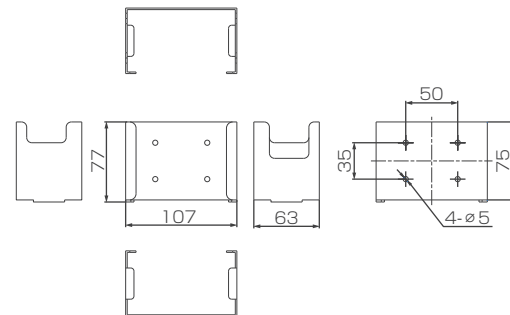

コントローラホルダー (カメラ制御有タイプ)

型番	HLD-RCBR-02wh
材質	アルミ製
仕上げ	白塗装
外形寸法	W164mm × H125mm × D13mm ※突起物を除く
質量	約 95g
対応製品	サイズ W160mm H48mm D113mm のカメラ制御有コントローラ
付属品	なし
価格	オープン価格

コントローラホルダー (カメラ制御無タイプ)

型番	HLD-RCB-02wh
材質	アルミ製
仕上げ	白塗装
外形寸法	W114mm × H125mm × D13mm ※突起物を除く
質量	約 65g
対応製品	サイズ W110mm × H48mm × D113mm のスリーディヘッド制御のみのコントローラ
付属品	なし
価格	オープン価格

POVCAM レコーダーホルダー (レコーダー固定)

型番	HLD-PREC-002wh
材質	アルミ製
仕上げ	白塗装
外形寸法	W105.5mm × H45.2mm × D170mm ※突起物を除く
質量	約 140g
対応製品	パナソニック社製 新POVCAMレコーダー (AG-MDR25 / AG-UMR20)
付属品	固定ねじ M3×8mm(4本)
価格	オープン価格

※SDカードの取り出し、HDMIケーブル等各種ケーブルの接続ができます

POVCAM レコーダーホルダー (レコーダー取外し可能)

型番	HLD-PREC-102wh
材質	アルミ製
仕上げ	白塗装
外形寸法	W107mm × H63mm × D77mm ※突起物を除く
質量	約 100g
対応製品	パナソニック社製 新POVCAMレコーダー (AG-MDR25 / AG-UMR20)
付属品	なし
価格	オープン価格

※SDカードの取り出し、HDMIケーブル等各種ケーブルの接続ができます

※仕様は2017年6月現在のものです。※外形図の寸法値は参考値になります。

スリーディヘッド用アダプター一覧

VESA 取付アダプタ VESA 75mm/100mm 規格

型番	AD-VESA2-75	AD-VESA2-100
材質	アルミ製	アルミ製
仕上げ	白塗装	白塗装
外形寸法	W 100mm × H 100mm × D 5mm	W 115mm × H 115mm × D 5mm
質量	約 140g	約 185g
対応製品	VESA75mm 規格	VESA100mm 規格
付属品	固定ねじ (4本)、VESA 取付ねじ (4本)	
価格	オープン価格	