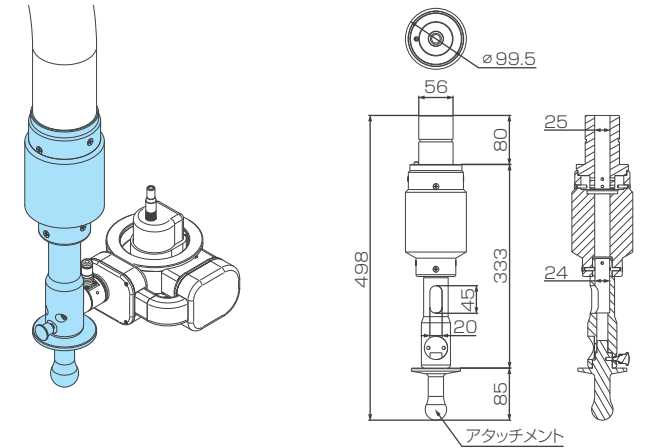

無影灯グリップアダプタ(Acrobat3000) 取付部 Acrobat3000

型番	AD-3D1-SLG10-acrobat3000
材質	本体：アルミ製 アタッチメント：樹脂製
仕上げ	本体：白塗装
外形寸法	W120mm × H390mm × D120mm ※突起物を除く
質量	約 6kg
回転機構	有（アーム接続部で回転 / 回り止め有）
対応製品	取付部 Acrobat3000
付属品	固定ねじ（2本）、六角レンチ（1本）
価格	オープン価格

※アタッチメントは121℃(15分間)、135℃(10分間)のオートクレープ滅菌消毒が可能
※別売りで交換用アタッチメントも販売しています。(AD-3D1-SLG10-AT01)
※同じ会社の無影灯アームでもアーム機種によって仕様が異なり、取り付けられない場合があるため
事前に必ずアームメーカーに図面を提出して、接続確認を行ってください。

無影灯グリップアダプタ(小池メディカル社専用) 小池メディカル社アーム設置

型番	AD-3D1-SLG10
材質	本体：アルミ製 アタッチメント：樹脂製
仕上げ	本体：白塗装
外形寸法	W80mm × H290mm × D80mm ※突起物を除く
質量	約 700g
回転機構	有（アーム接続部で回転 / 回り止め有）
対応製品	小池メディカル社製 無影灯アーム
付属品	固定ねじ（2本）、六角レンチ（1本）
価格	オープン価格

※アタッチメントは121℃(15分間)、135℃(10分間)のオートクレープ滅菌消毒が可能
※別売りで交換用アタッチメントも販売しています。(AD-3D1-SLG10-AT01)
※同じ会社の無影灯アームでもアーム機種によって仕様が異なり、取り付けられない場合があるため
事前に必ずアームメーカーに図面を提出して、接続確認を行ってください。

無影灯グリップアダプタ(ストライカー101仕様/重り14.5kg) ストライカー社アーム設置

型番	AD-SLG-stryker101
材質	本体：アルミ製 アタッチメント：樹脂製
仕上げ	本体：白塗装
外形寸法	W125mm × H510.5mm × D125mm ※突起物を除く
質量	約 15kg
回転機構	有（アーム接続部で回転 / 回り止め有）
対応製品	ストライカー社製 無影灯アーム
付属品	固定ねじ（2本）、六角レンチ（1本）
価格	オープン価格

※アタッチメントは121℃(15分間)、135℃(10分間)のオートクレープ滅菌消毒が可能
※別売りで交換用アタッチメントも販売しています。(AD-3D1-SLG10-AT01)
※同じ会社の無影灯アームでもアーム機種によって仕様が異なり、取り付けられない場合があるため
事前に必ずアームメーカーに図面を提出して、接続確認を行ってください。

無影灯グリップアダプタ(ミズホ) ミズホ社アーム設置

型番	AD-3D1-SLG10-p01r8kg100
材質	本体：アルミ製 アタッチメント：樹脂製
仕上げ	本体：白塗装
外形寸法	W100mm × H460mm × D100mm ※突起物を除く
質量	約 8.5kg
回転機構	有（本体に回転機構有 / 回り止め有）
対応製品	ミズホ社製 無影灯アーム
付属品	固定ねじ（2本）、六角レンチ（1本）
価格	オープン価格

※アタッチメントは121℃(15分間)、135℃(10分間)のオートクレープ滅菌消毒が可能
※別売りで交換用アタッチメントも販売しています。(AD-3D1-SLG10-AT01)
※同じ会社の無影灯アームでもアーム機種によって仕様が異なり、取り付けられない場合があるため
事前に必ずアームメーカーに図面を提出して、接続確認を行ってください。

無影灯グリップアダプタ(ミズホ/ハンドル無) ミズホ社アーム設置