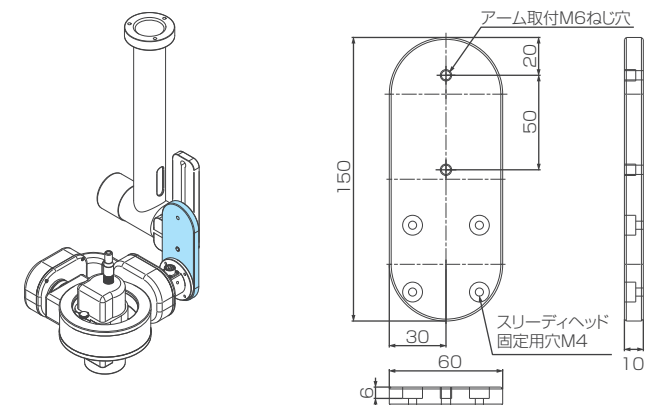

※仕様は2017年6月現在のものです。※外形図の寸法値は参考値になります。

スリーディヘッド用アダプター一覧

VESA 取付アダプタ VESA 75mm/100mm 規格

型番	AD-VESA2-75	AD-VESA2-100
材質	アルミ製	アルミ製
仕上げ	白塗装	白塗装
外形寸法	W 100mm × H 100mm × D 5mm	W 115mm × H 115mm × D 5mm
質量	約 140g	約 185g
対応製品	VESA75mm 規格	VESA100mm 規格
付属品	固定ねじ (4本)、VESA 取付ねじ (4本)	
価格	オープン価格	

**無影灯グリップアダプタ(ステリスLED/質量10kg) アムコ社アーム設置**

型番	AD-3D1-SLG10-STERIS-LED10
材質	本体：アルミ製 アタッチメント：樹脂製
仕上げ	本体：白塗装
外形寸法	W100mm × H498mm × D100mm ※突起物を除く
質量	約 10kg
回転機構	有（アーム接続部で回転 / 回り止め有）
対応製品	アムコ社製 STERIS LED
付属品	固定ねじ（2本）、六角レンチ（1本）
価格	オープン価格

※アタッチメントは121℃(15分間)、135℃(10分間)のオートクレープ滅菌消毒が可能  
 ※別売りで交換用アタッチメントも販売しています。(AD-3D1-SLG10-AT01)  
 ※同じ会社の無影灯アームでもアーム機種によって仕様が異なり、取り付けられない場合があるため  
 事前に必ずアームメーカーに図面を提出して、接続確認を行ってください。

**交換用アタッチメント(共通)**

型番	AD-3D1-SLG10-AT01
材質	樹脂製
外形寸法	W80mm × H130mm × D80mm ※突起物を除く
質量	約 150g
対応製品	・AD-3D1-SLG10-acrobat2000 ・AD-3D1-SLG10-acrobat3000 ・AD-3D1-SLG10 ・AD-SLG-stryker101 ・AD-3D1-SLG10-p01r8kg100 ・AD-3D1-SLG10-STERIS-LED10
価格	オープン価格

※アタッチメントは121℃(15分間)、135℃(10分間)のオートクレープ滅菌消毒が可能

**マッケカメラアームアダプタ マッケ社カメラアーム**

型番	AD-mq250g01
材質	アルミ製
仕上げ	本体：白塗装
外形寸法	W 60mm × H 150mm × D 10mm
質量	約 250g
対応製品	マッケ社製 カメラアーム
付属品	アーム取付ねじ（2set）、固定ねじ（4set）、六角レンチ
価格	オープン価格