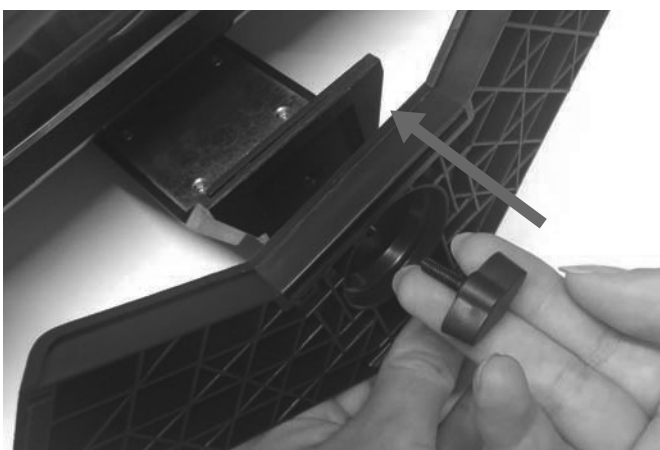

④ MENUボタン

各種設定メニューを表示します。
メニュー表示時はメニューの終了/一つ前に戻るボタンとして使用します。

⑤ POWERボタン

モニターの電源をON/OFFできます。

背面入力端子

①電源入力端子

②VGA（PC）入力端子

③HDMI入力端子

④AV映像入力端子

⑤AV音声入力端子

⑥AV音質入力端子

⑦φ3.5mmミニジャック

⑧USB端子

⑨BNC入力端子

下記の手順により卓上スタンドをモニターに取り付けてください。

1. モニター底部に取り付けられているつまみを反時計回りに回して、取り外します。

2. 卓上スタンドとモニター底部のネジ穴を合わせ、取り外したつまみで取り付けます。

メニュー操作

本体前面のメニューボタンを押すと、メニュー画面が表示されます。
選択している入力信号によってメニュー画面が異なる場合がありますので、必ず下記の設定をご確認ください。

PICTURE (映像表示)

- Picture Mode : 映像の各種設定を行います。
Contrast (コントラスト)
Brightness (明るさ)
Color (色)
Sharpness (シャープネス)
Tint (色合い)
- Color Temperature : 映像のRGBを調整します。
- Scale : モニターのアスペクト比を変更します。
- Noise Reduction : 映像のノイズ除去レベルを変更します。
- MIRROR : 映像の上下左右を反転します。
- VGA Setup : VGA入力の場合のみ、画面位置を調整します。