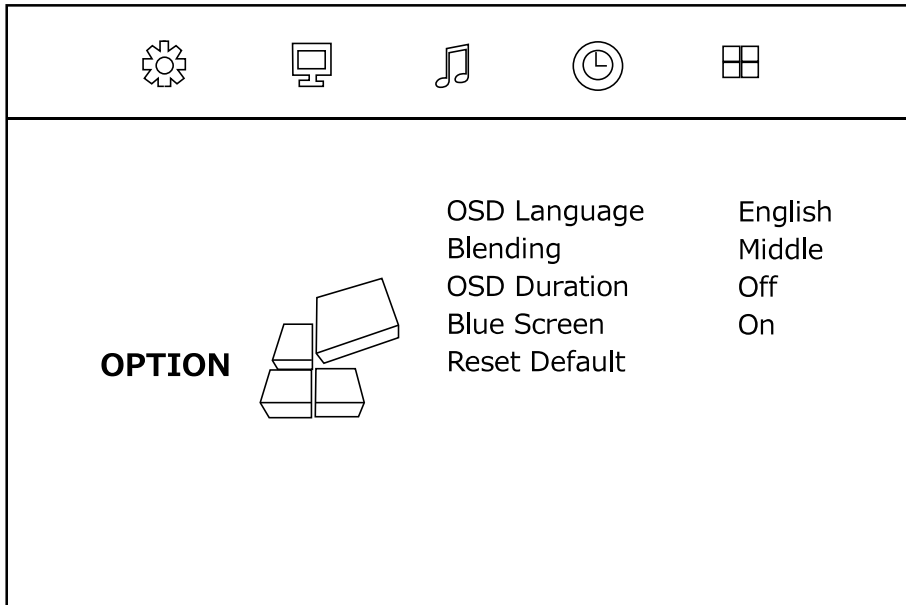

OPTION (その他設定)

- OSD Language : メニュー言語を変更します。(英語推奨)
- Blending : ブレンディングを調整します。
- OSD Duration : OSDメニューの表示期間を設定します。
- Blue Screen : ブルースクリーンのオン/オフを設定します。
- Reset Default : 全ての設定を初期値へ戻します。