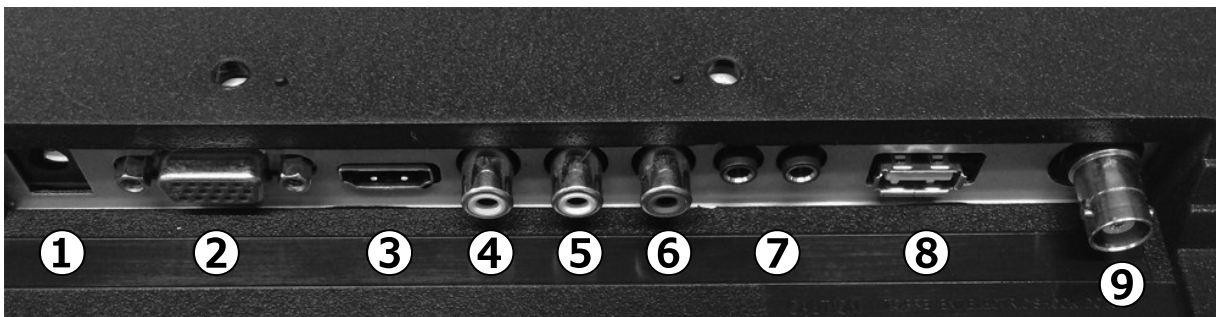

各部名称

前面パネル

① AUTOボタン

AV/BNC/HDMI/VGA/Mediaの入力（表示）切替を行います。（選択後②の-ボタンを押し決定）
メニュー表示時は設定項目の移動を行います。

② -ボタン/決定ボタン

モニターの音量を下げるができます。
メニュー表示時は決定ボタン/数値の増減に使用します。

③ +ボタン

モニターの音量を上げるができます。
メニュー表示時はメニュー項目の切替/数値の増減に使用します。

④ MENUボタン

各種設定メニューを表示します。
メニュー表示時はメニューの終了/一つ前に戻るボタンとして使用します。

⑤ POWERボタン

モニターの電源をON/OFFできます。

背面入力端子

①電源入力端子

②VGA（PC）入力端子

③HDMI入力端子