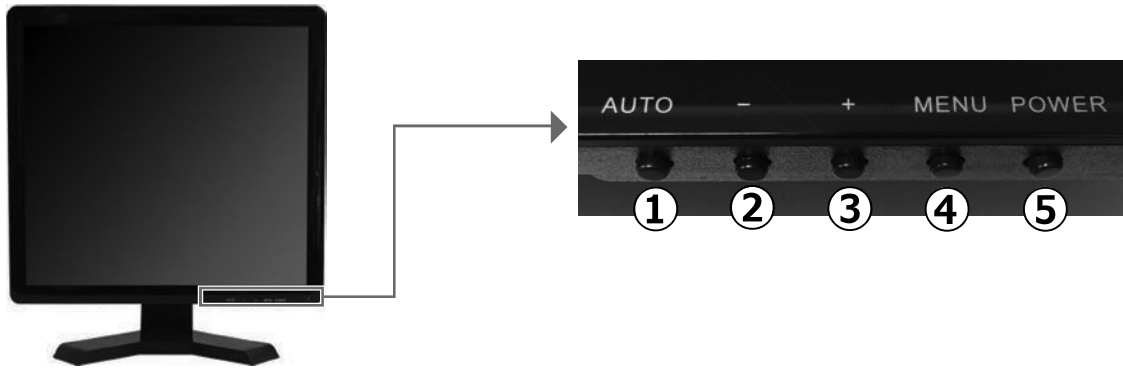

- ①モニター本体
- ②ACアダプター/ACコード
- ③赤外線リモコン
- ④BNCケーブル
- ⑤VGAケーブル
- ⑥AVケーブル
- ⑦卓上スタンド

①

②

③

④

⑤

⑥

⑦

各部名称

前面パネル

① AUTOボタン

AV/BNC/HDMI/VGA/Mediaの入力（表示）切替を行います。（選択後②の-ボタンを押し決定）
メニュー表示時は設定項目の移動を行います。

② -ボタン/決定ボタン

モニターの音量を下げるができます。
メニュー表示時は決定ボタン/数値の増減に使用します。

③ +ボタン

モニターの音量を上げるができます。
メニュー表示時はメニュー項目の切替/数値の増減に使用します。