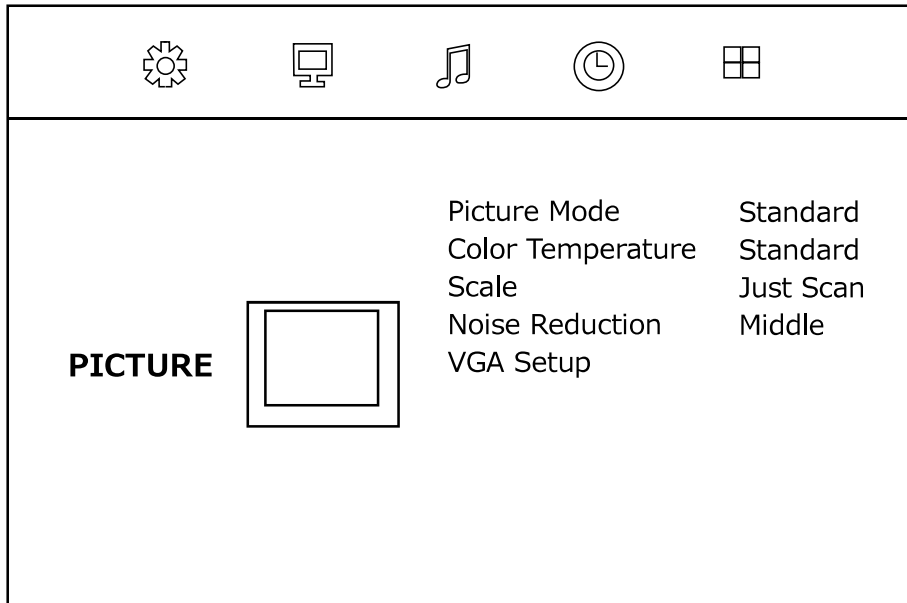

④ MENUボタン

各種設定メニューを表示します。
メニュー表示時はメニューの終了/一つ前に戻るボタンとして使用します。

⑤ POWERボタン

モニターの電源をON/OFFできます。

背面入力端子

①電源入力端子

②VGA（PC）入力端子

③HDMI入力端子

④AV映像入力端子

⑤AV音声入力端子

⑥AV音質入力端子

⑦φ3.5mmミニジャック

⑧USB端子

⑨BNC入力端子

下記の手順により卓上スタンドをモニターに取り付けてください。

1. モニター底部に取り付けられているつまみを反時計回りに回して、取り外します。

2. 卓上スタンドとモニター底部のネジ穴を合わせ、取り外したつまみで取り付けます。

メニュー操作

本体前面のメニューボタンを押すと、メニュー画面が表示されます。
選択している入力信号によってメニュー画面が異なる場合がありますので、必ず下記の設定をご確認ください。

PICTURE (映像表示)

- Picture Mode : 映像の各種設定を行います。
Contrast (コントラスト)
Brightness (明るさ)
Color (色)
Sharpness (シャープネス)
Tint (色合い)
- Color Temperature : 映像のRGBを調整します。
- Scale : モニターのアスペクト比を変更します。
- Noise Reduction : 映像のノイズ除去レベルを変更します。
- MIRROR : 映像の上下左右を反転します。
- VGA Setup : VGA入力の場合のみ、画面位置を調整します。