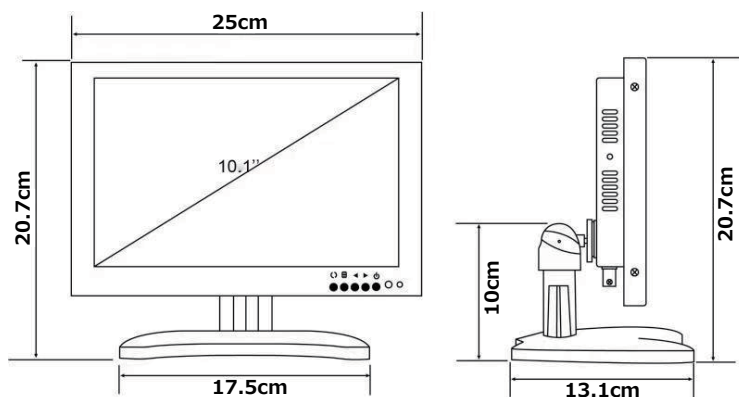

<寸法図>

仕様および外観は予告なく変更される場合があります。

■ お問い合わせ先 ■

株式会社ウィンテクノ

〒110-0016 東京都台東区台東4-14-8 シモジン・パークビルアネックス2F
TEL.03-5818-0751 FAX.03-5818-0750
E-mail: wininfo@wint techno.co.jp

販売元：安達商事株式会社