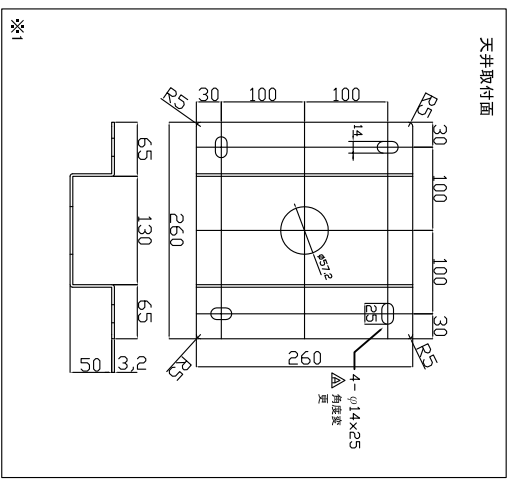

※3

天井ベース

吊り下げパイプを組み付ける際、吊り下げ長さを短くしますと天井ベースから吊り下げパイプが図のように飛び出します。製品の選定にご注意いただき、専門技術者を有する業者様へご相談ください。

| | | | | | | |
|------|------------|----------|-------|--------------------------------|-----|----------------|
| シリーズ | 大型テレビ用天井金具 | 24~50インチ | 色調 | ブラック | 商品名 | CH-2020+PO-150 |
| 耐荷重 | 60Kg | | 取付ピッチ | 200mm×200mm, 200mm×100mm | 日付 | 2015.10.8 |
| 材質 | スチール | | 備考 | M4×12 M6×15 M6×20 M6×30 M8×20 | 販売元 | 株式会社ウイソテクノ |
| 重量 | 約8.4Kg | | | M8×25 M8×30 シェアコアダプター M4用アダプター | 日本製 | |

※1 天井取り付け用アンカーボルトは別途ご用意願います

※2 モニター方向を決定、設置固定後は可動できません

※3 吊り下げパイプを組み付ける際、吊り下げ長さを短くしますと天井ベースから吊り下げパイプが図のように飛び出します。製品の選定にご注意いただき、専門技術者を有する業者様へご相談ください。

単位：m/m