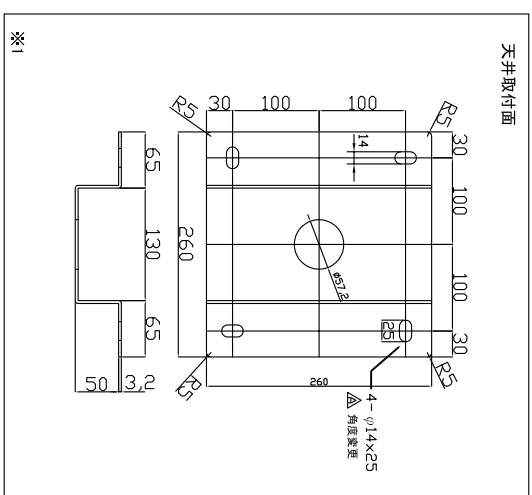

※3

天井ベース

吊り下げパイプを組み付ける際、吊り下げ長さを短くしますと天井ベースから吊り下げパイプが図のように飛び出します。製品の選定にご注意いただき、専門技術を有する業者様へご相談ください。

※1 天井取り付け用フック・ホルトは別途ご用意願います ※2 モーター方向を決定、設置固定後は可動できません 単位：m/m

シリーズ	大型テレビ用天井金具 24~50インチ	色調	ブラック	商品名	CH-2020+PO-51
耐荷重	60Kg	取付ピッチ	200mm×200mm, 200mm×100mm	日付	2015.10.8
材質	スチール	備考	M4×12 M6×15 M6×20 M6×30 M8×20	販売元：株式会社ウイソテクノ	
重量	約5.9Kg		M8×25 M8×30 シェッドパイプ M4用パイプ	日本製	