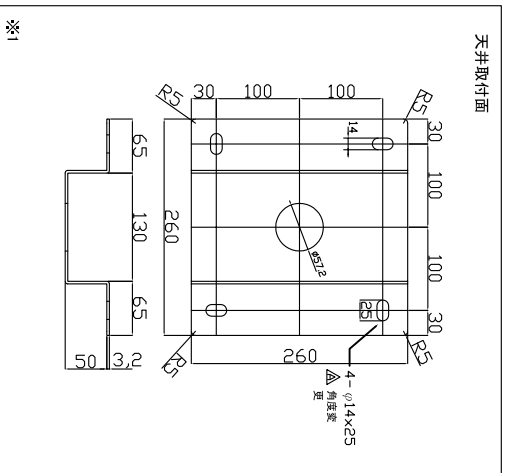

※3

天井ベース

吊り下げパイプを組み付ける際、吊り下げ長さを短くしますと天井ベースから吊り下げパイプが図のように飛び出します。製品の選定にご注意いただきか、専門技術を有する業者様へご相談ください。

※1 天井取り付け用フック・ホルムは別途ご用意願います		※2 モーター方向を決定、設置固定後は可動できません	
シリーズ	大型テレビ用天井金具 24~60インチ	色調	ブラック
耐荷重	60Kg	取付ピッチ	W:200~700 H:100~450
材質	スチール	備考	M4×12 M6×15 M6×20 M6×30 M8×20
重量	約11.4Kg		M8×25 M8×30 ショコリフック M4用フック
		商品名	CH-4040+PO-150
		日付	2015.10.8
		販売元	株式会社ウイソテクノ
			日本製

単位：m/m