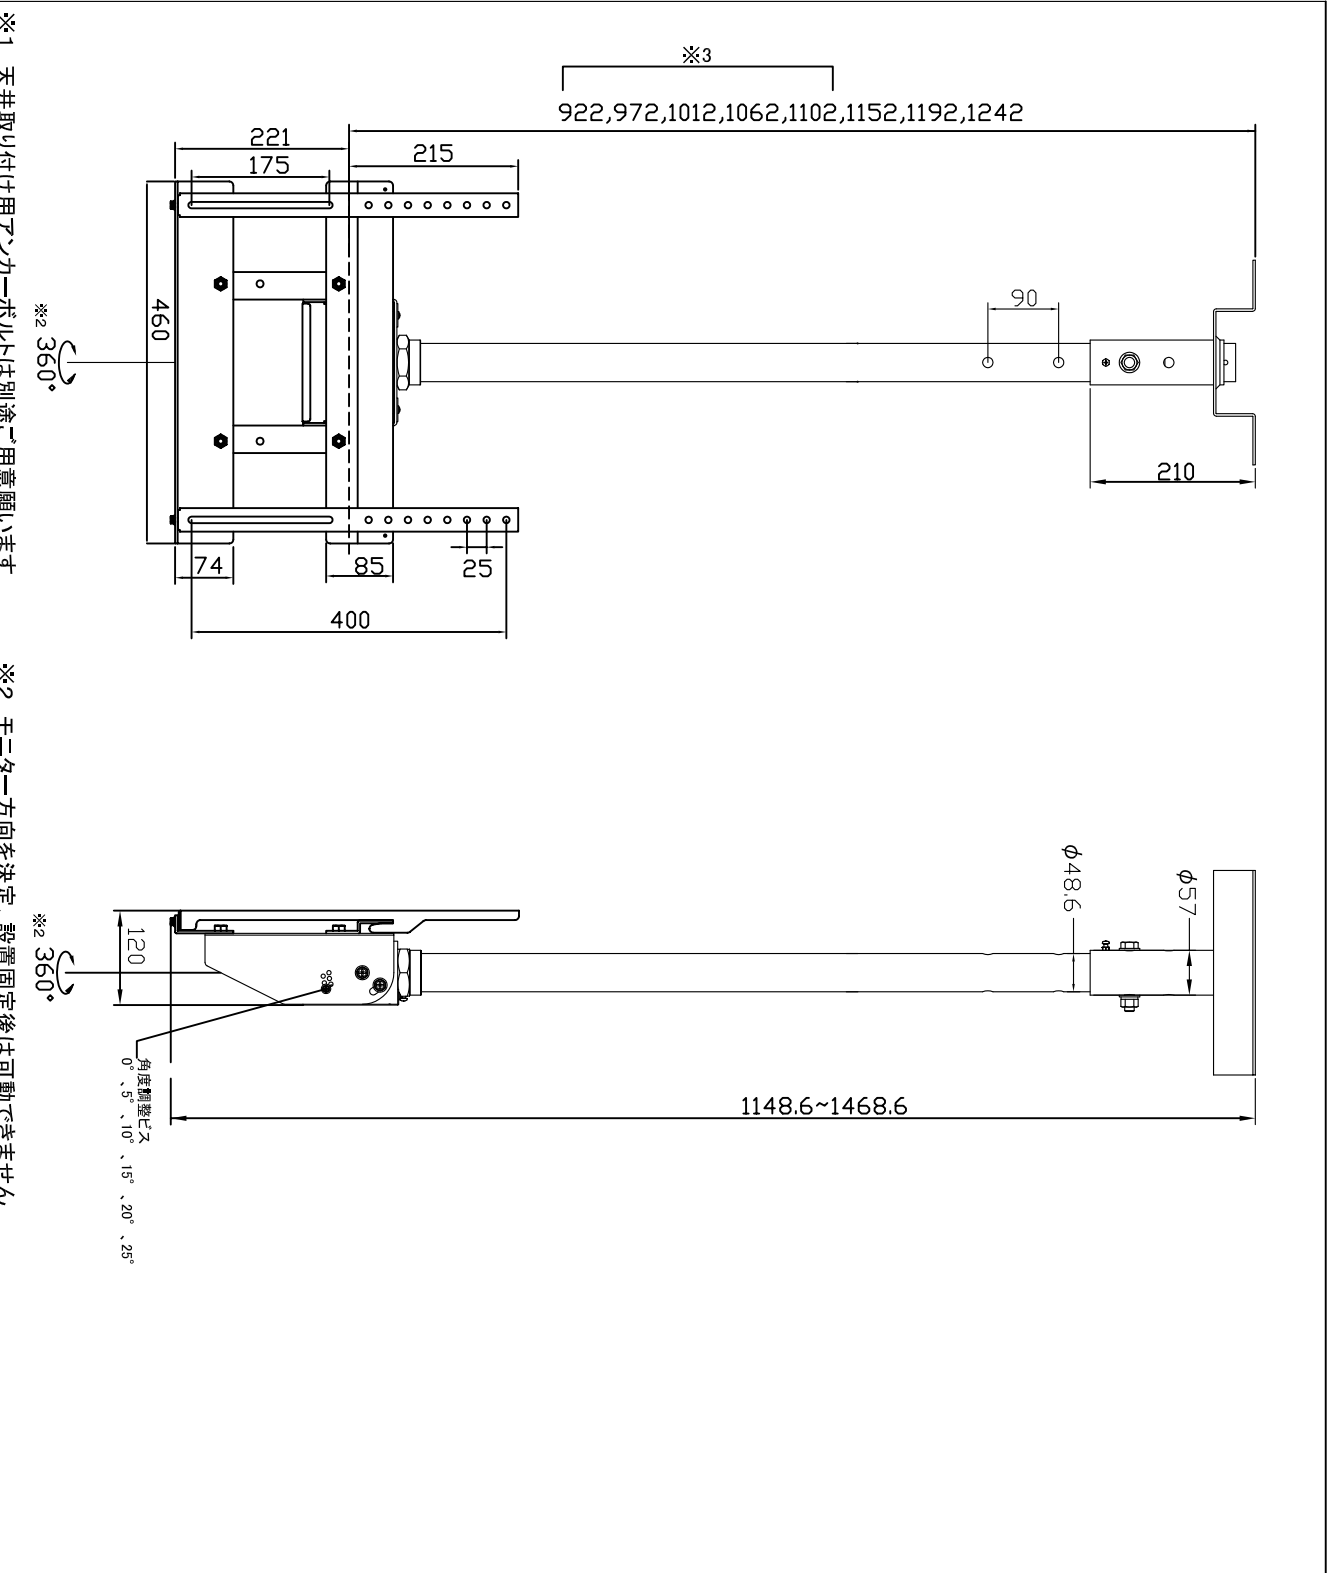

※1 天井取り付け用アンボルトは別途ご用意願います	※2 モニター方向を決定、設置固定後は可動できません	単位：m/m	
シリーズ	大型テレビ用天井金具 24~60インチ	商品名	CH-4040+PO-105
耐荷重	60Kg	取付ピッチ	W:200~400 H:100~400
材質	スチール	備考	M4×12 M6×15 M6×20 M6×30 M8×20 M8×25 M8×30 シェアワッパ M4用ワッパ
重量	約10.3Kg		

※3
天井へアンボルトを締め付ける際、吊り下げパイプを粗み付けの際、吊り下げ長さを短くしますと天井へアンボルトから吊り下げパイプが図のように飛び出します。製品の選定にご注意いただき、専門技術者を有する業者様へご相談ください。