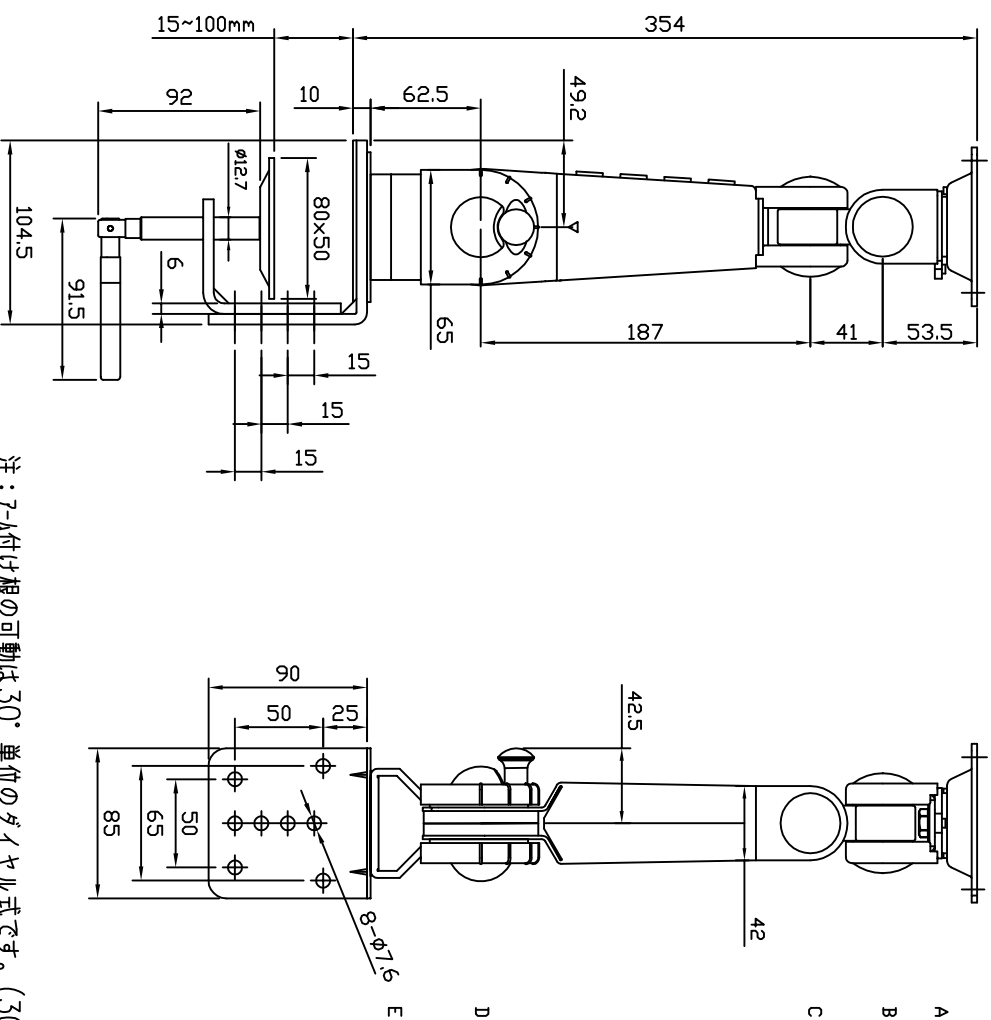

VESA7777

可動範囲  
 A: 270°  
 B: 180°  
 C: 180°  
 D: 180° 注  
 E: 360°

注: 7-A付け根の可動は30°単位のダイヤル式です。(30°×6ポイント)

シリーズ	垂直多関節アーム(エコノミータイプ)	色調	ブラック	商品名	LA-11BK
材質	スチール	関節	5	単位	m/m
設置方法	クランプ(板厚: 15mm~100mm)	重量	3.0kg	日付	2013.4.11
耐荷重	~6kg	付属品	各種工具(設置・調整用)	MODERNSOLID	
適合モニタ	~17インチ (一般的な目安となります。)		モニタ取付用ネジ、VESA100×100取付アダプタ		