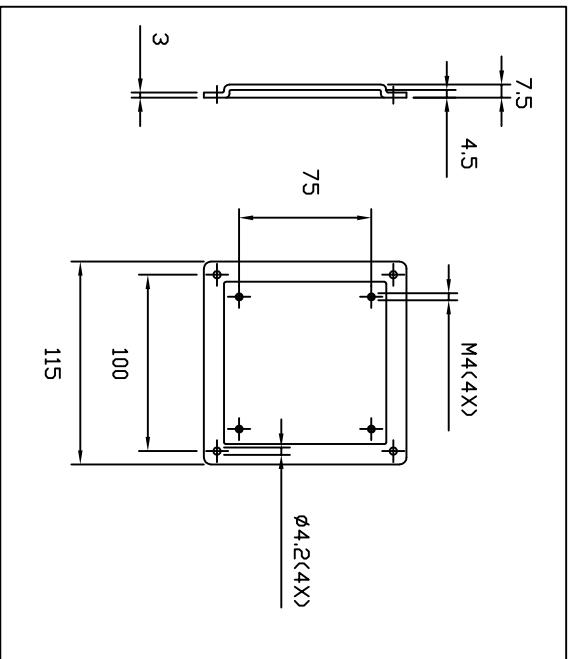

VESA7777

可動範囲  
 A: 270°  
 B: 180°  
 C: 180°  
 D: 180° 注  
 E: 360°

注: 7-A付け根の可動は30°単位のダイヤル式です。(30°×6ポイント)

シリーズ	垂直多関節アーム(エコノミータイプ)	色調	ブラック	商品名	LA-11BK
材質	スチール	関節	5	単位	m/m
設置方法	クランプ(板厚: 15mm~100mm)	重量	3.0kg	日付	2013.4.11
耐荷重	~6kg	付属品	各種工具(設置・調整用)	MODERNSOLID	
適合モニタ	~17インチ (一般的な目安となります。)		モニタ取付用ネジ、VESA100×100取付アダプタ		