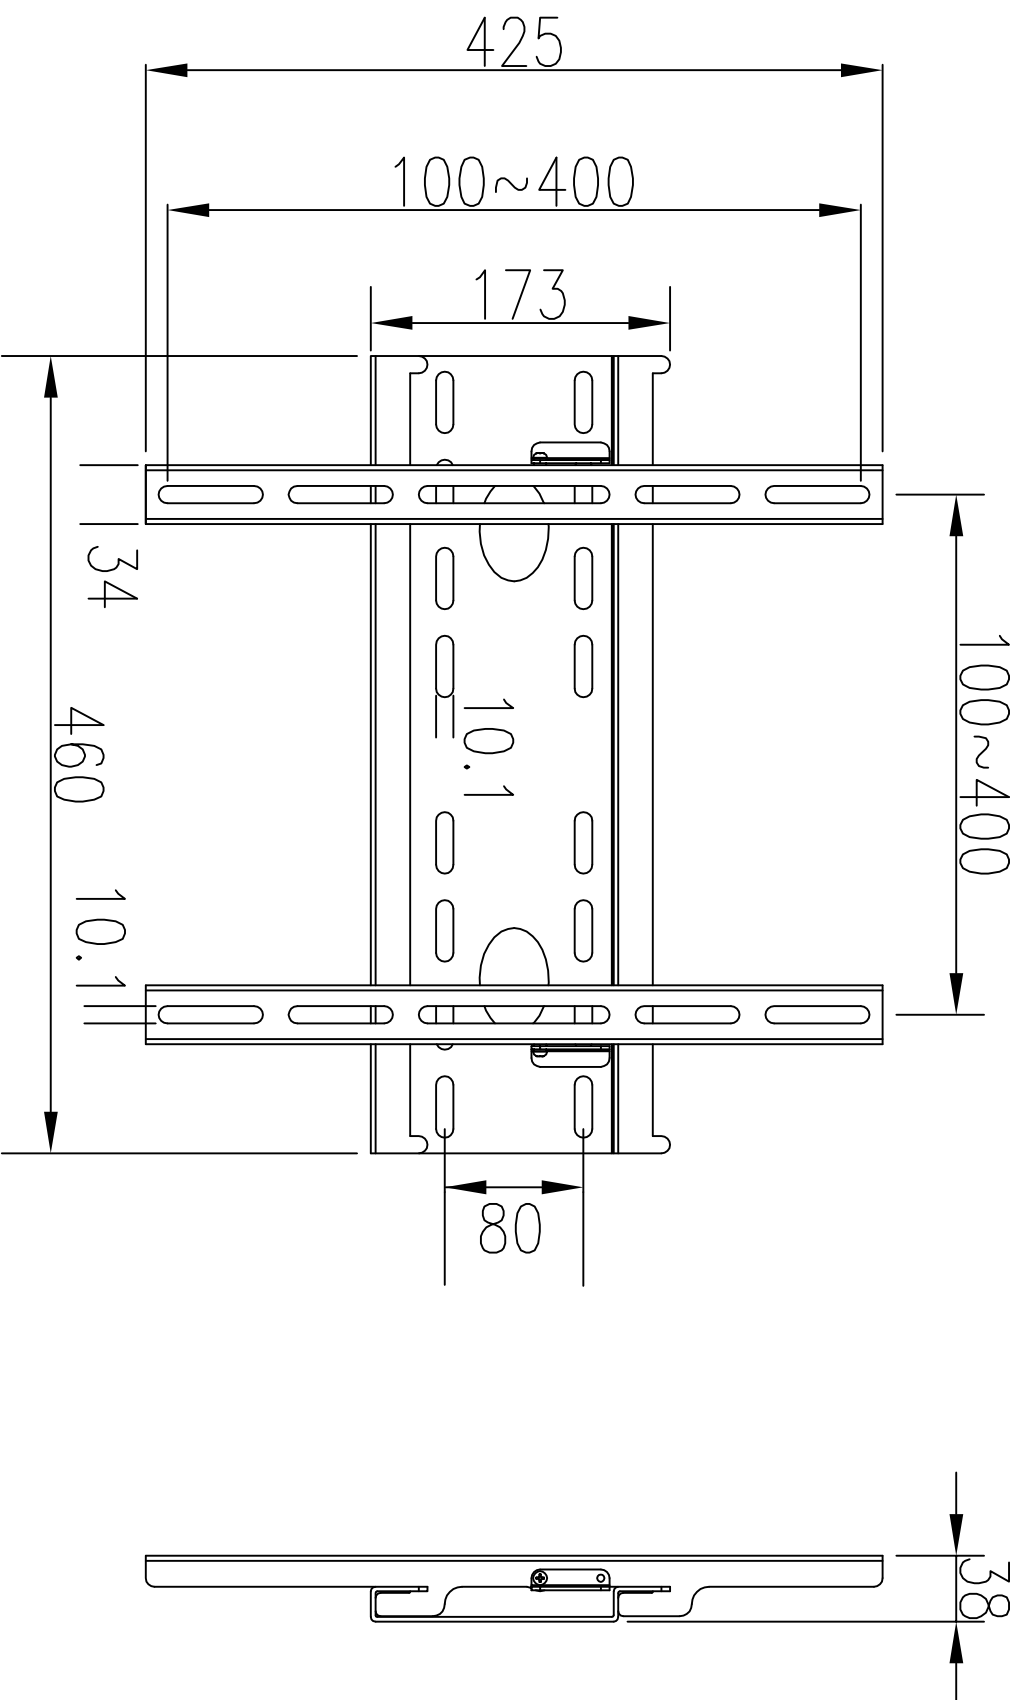

注：取付は専門技術を有する工事業者が行って下さい。

シリーズ	大型モニタ用フレーム	色調	シルバー	商品名	PW-23-4
材質	Iron	重量	3.4kg	単位	m/m
設置方法	壁面取付	付属品	モニタ取付用ネジ・ナット、壁面取付用ボルト等、調節用具	日付	2010.2.1
耐荷重	~80kg			MODERNSOLID	
適合モニタ	32~37インチ (一般的な目安となります。)				