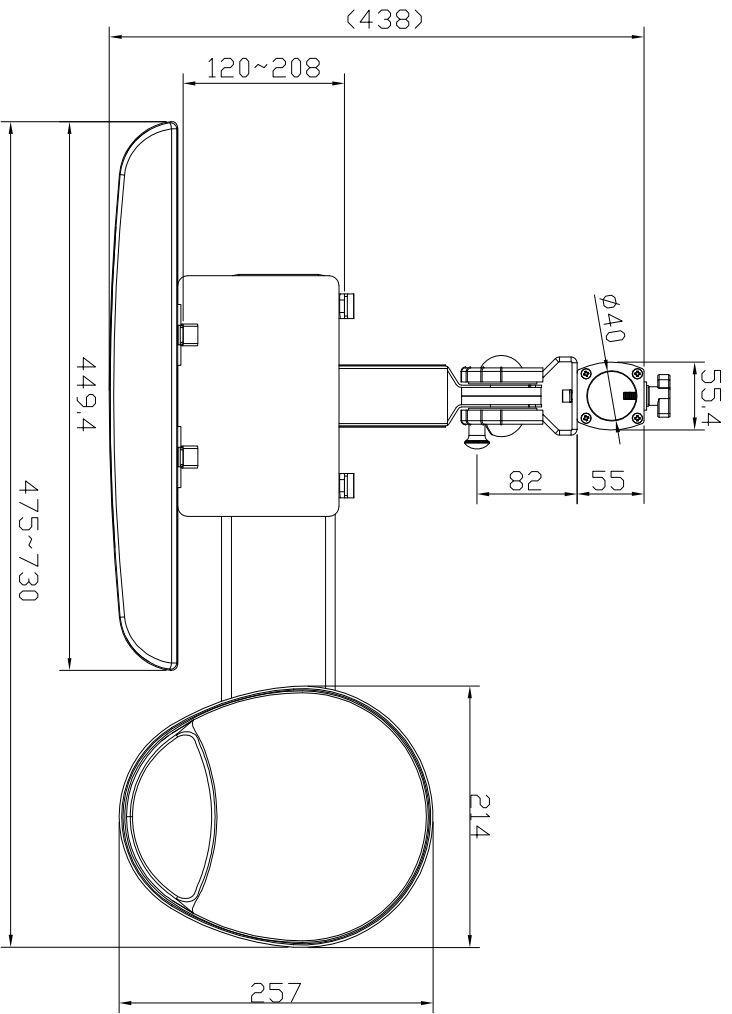

*7-△側面にあるノブを引っ張ることにより、固定がはずされます。
上下に各90°まで可動できます。

シリーズ	支柱取付 キーボード用アーム	色調	取付部：シルバー	商品名	KA-01A
材質	アルミニウム合金、スチール	関節	マウスパッド：ブラック	単位	m/m
設置方法	専用支柱スタンド、移動式ワークステーション	重量	4.9Kg	日付	2022.6.23
耐荷重	-	備考	角度調整機能付	MODERNSOLID	