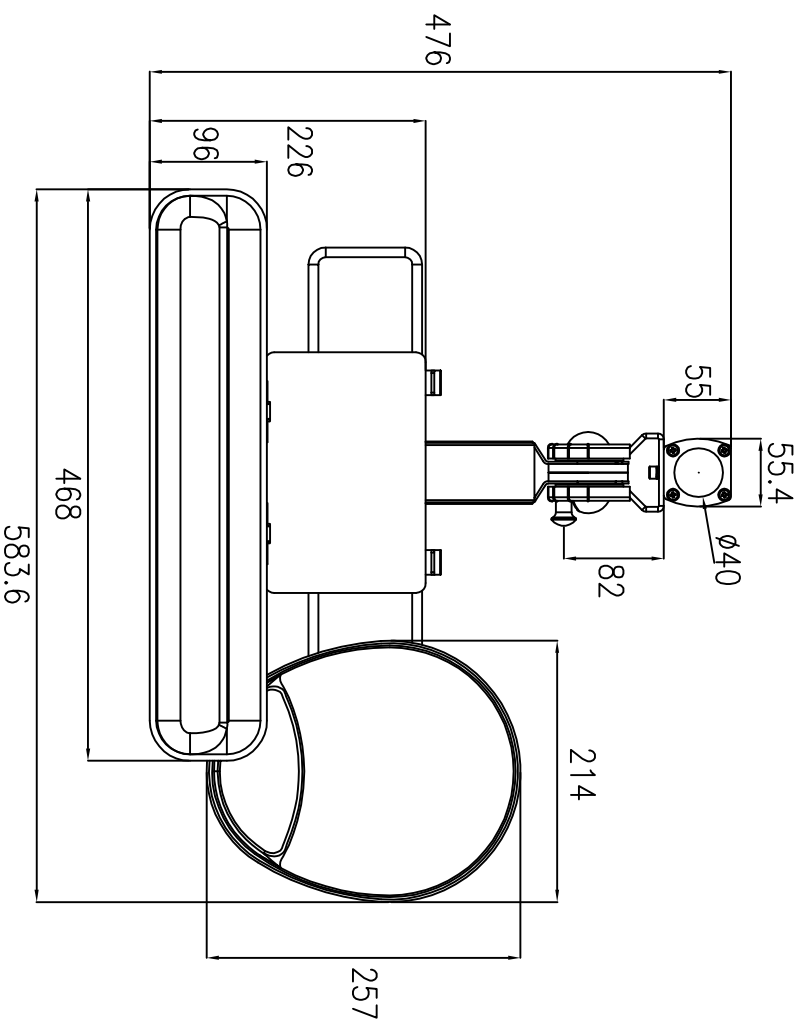

※7-△側面にあるノブを引っ張ることにより、固定がはずされます。
 上下に各90°まで可動できます。

シリーズ	支柱取付 キーボード用フレーム	色調	取付部：シルバー マウスパッド：ブラック		商品名	KA-01A
材質	アルミニウム合金、スチール	関節	—		単位	m/m
設置方法	専用支柱スタンプ、移動式ワークステーション	重量	4.9Kg		日付	2011.10.14
耐荷重	—	備考	角度調整機能付		MODERNSOLID	