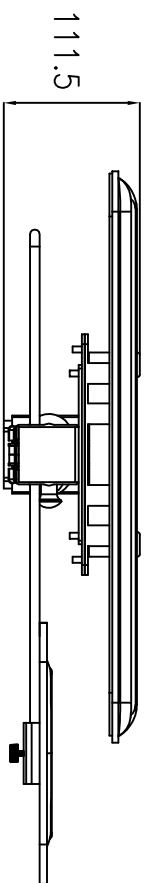

※7-△側面にあるノブを引っ張ることにより、固定がはずされます。
 上下に各90°まで可動できます。

シリーズ	支柱取付 キーボード用フレーム	色調	取付部：シルバー マウスパッド：ブラック		商品名	KA-01A
材質	アルミニウム合金、スチール	関節	—		単位	m/m
設置方法	専用支柱スタンプ、移動式ワークステーション	重量	4.9Kg		日付	2011.10.14
耐荷重	—	備考	角度調整機能付		MODERNSOLID	