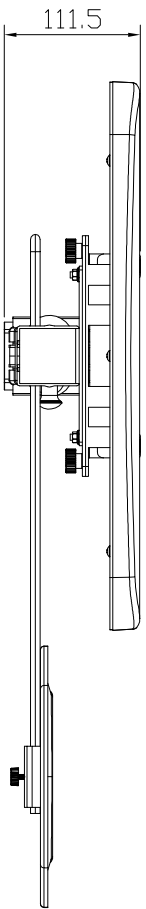

*7-△側面にあるノブを引っ張ることにより、固定がはずされます。
上下に各90°まで可動できます。

シリーズ	支柱取付 キーボード用アーム	色調	取付部：シルバー	商品名	KA-01A
材質	アルミニウム合金、スチール	関節	マウスパッド：ブラック	単位	m/m
設置方法	専用支柱スタンド、移動式ワークステーション	重量	4.9Kg	日付	2022.6.23
耐荷重	-	備考	角度調整機能付	MODERNSOLID	