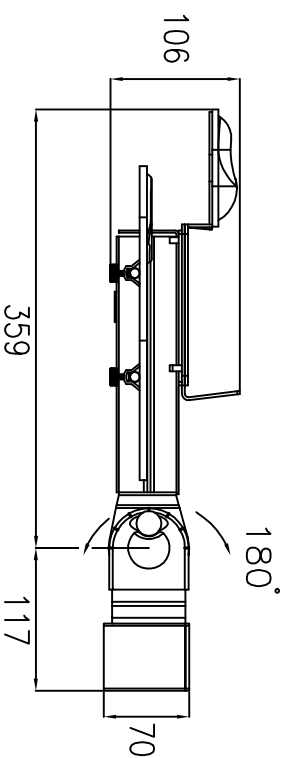

※7-△側面にあるノブを引っ張ることにより、固定がはずされます。
 上下に各90°まで可動できます。

シリーズ	支柱取付 キーボード用フレーム	色調	取付部：シルバー マウスパッド：ブラック		商品名	KA-01A
材質	アルミニウム合金、スチール	関節	—		単位	m/m
設置方法	専用支柱スタンプ、移動式ワークステーション	重量	4.9Kg		日付	2011.10.14
耐荷重	—	備考	角度調整機能付		MODERNSOLID	