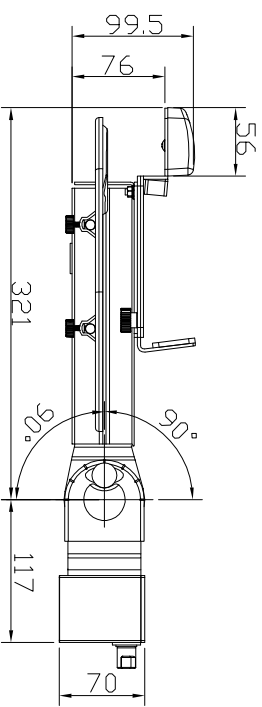

*7-△側面にあるノブを引っ張ることにより、固定がはずされます。
上下に各90°まで可動できます。

シリーズ	支柱取付 キーボード用アーム	色調	取付部：シルバー	商品名	KA-01A
材質	アルミニウム合金、スチール	関節	マウスパッド：ブラック	単位	m/m
設置方法	専用支柱スタンド、移動式ワークステーション	重量	4.9Kg	日付	2022.6.23
耐荷重	-	備考	角度調整機能付	MODERNSOLID	