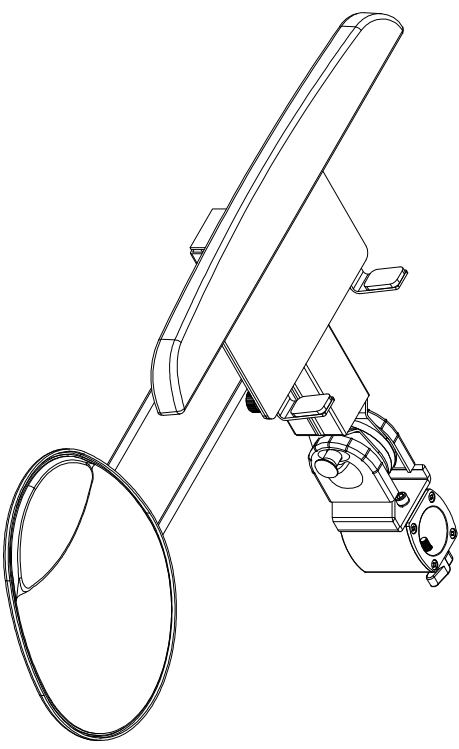

*7-△側面にあるノブを引っ張ることにより、固定がはずされます。
上下に各90°まで可動できます。

シリーズ	支柱取付 キーボード用アーム	色調	取付部：シルバー	商品名	KA-01A
材質	アルミニウム合金、スチール	関節	マウスパッド：ブラック	単位	m/m
設置方法	専用支柱スタンド、移動式ワークステーション	重量	4.9Kg	日付	2022.6.23
耐荷重	-	備考	角度調整機能付	MODERNSOLID	