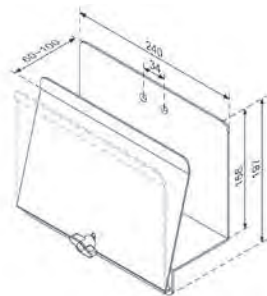

HM-095
CPUホルダー(壁面取付)
重量:1.97kg
標準価格:6,000円(税抜)
JAN:4582158135484