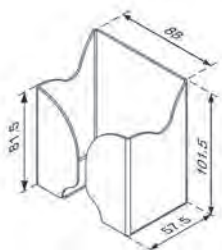

HM-091
ACアダプタホルダー
重量:0.35kg
標準価格:6,000円(税抜)
JAN:4582158135460