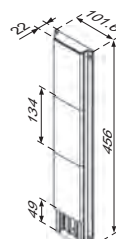

# 構成部品

単位:mm

**HM-001**  
ディスプレイブラケット  
max ~15kg 重量:0.794kg  
標準価格:16,000円(税抜)  
JAN:4582158135095

**HM-005**  
ディスプレイブラケット+キーボードトレイ  
max ~15kg 重量:7kg  
標準価格:70,000円(税抜)  
JAN:4582158135101

**HM-007**  
キーボードトレイ  
max ~6kg 重量:3kg  
標準価格:50,000円(税抜)  
JAN:4582158135118

**HM-015**  
壁面固定ブラケット  
重量:0.63kg  
標準価格:13,000円(税抜)  
JAN:4582158135040

**HM-018**  
レール取付ブラケット  
重量:0.93kg  
標準価格:18,000円(税抜)  
JAN:4582158135057

**HM-031**  
専用レール(946mm)  
重量:2.25kg  
標準価格:23,000円(税抜)  
JAN:4582158135033