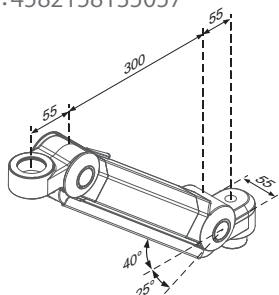

# 構成部品

単位:mm

**HM-001**  
ディスプレイブラケット  
max ~15kg 重量:0.794kg  
標準価格:16,000円(税抜)  
JAN:4582158135095

**HM-005**  
ディスプレイブラケット+キーボードトレイ  
max ~15kg 重量:7kg  
標準価格:70,000円(税抜)  
JAN:4582158135101

**HM-007**  
キーボードトレイ  
max ~6kg 重量:3kg  
標準価格:50,000円(税抜)  
JAN:4582158135118

**HM-015**  
壁面固定ブラケット  
重量:0.63kg  
標準価格:13,000円(税抜)  
JAN:4582158135040

**HM-018**  
レール取付ブラケット  
重量:0.93kg  
標準価格:18,000円(税抜)  
JAN:4582158135057

**HM-031**  
専用レール(946mm)  
重量:2.25kg  
標準価格:23,000円(税抜)  
JAN:4582158135033

**HM-031-450mm**  
専用レール(450mm)  
重量:1.03kg  
標準価格:18,000円(税抜)  
JAN:4582158135026

**HM-051**  
水平アーム  
max ~22kg 重量:1.05kg  
標準価格:18,000円(税抜)  
JAN:4582158135088

**HM-A061** (ガススプリング内蔵)  
ガススプリングアーム  
max ~9kg 重量:2.5kg  
標準価格:76,000円(税抜)  
JAN:4582158135064