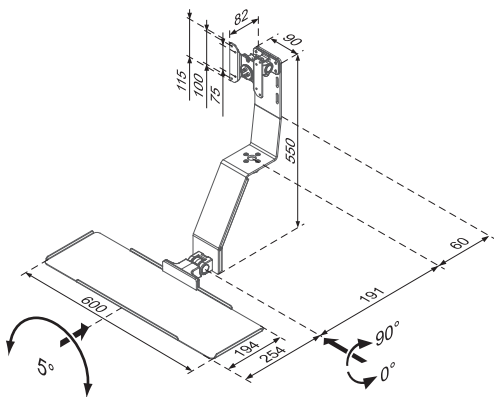

# 構成部品

単位:mm

**HM-001**  
ディスプレイブラケット  
max ~15kg 重量:0.794kg  
標準価格:16,000円(税抜)  
JAN:4582158135095

**HM-005**  
ディスプレイブラケット+キーボードトレイ  
max ~15kg 重量:7kg  
標準価格:70,000円(税抜)  
JAN:4582158135101

**HM-007**  
キーボードトレイ  
max ~6kg 重量:3kg  
標準価格:50,000円(税抜)  
JAN:4582158135118