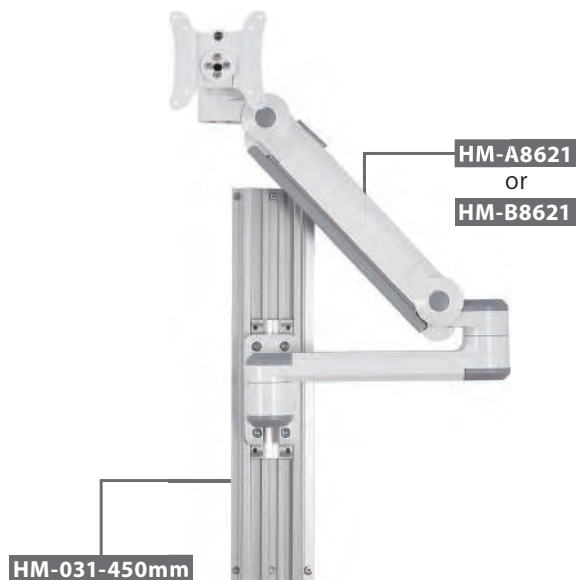

# 医療向け高性能型モニターアームHMシリーズ

専用レール取付用水平垂直多関節アーム

**HM-A8621 + HM-031-450mm** 【耐荷重:~9kg】  
(HM-001 + HM-051 + HM-A061 + HM-018)

**HM-B 8621 + HM-031-450mm** 【耐荷重:~15kg】  
(HM-001 + HM-051 + HM-B061 + HM-018)

セット価格: **146,000** (税抜)

## ■取付事例

かしわ台駅前クリニック様 (神奈川県)

OEV321UH設置事例

専用レール取付用モニターアーム・キーボードアーム・CPUホルダー

**HM-8001 + HM-8007 + HM-095A + HM-031**  
(HM-001 + HM-018) (HM-007 + HM-018)

セット価格: **133,000** (税抜)