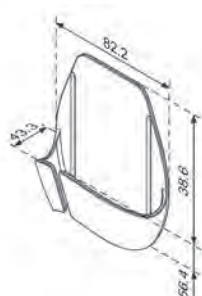

# 構成部品

単位:mm

**HM-001**  
ディスプレイブラケット  
max ~15kg 重量:0.794kg  
標準価格:16,000円(税抜)  
JAN:4582158135095

**HM-005**  
ディスプレイブラケット+キーボードトレイ  
max ~15kg 重量:7kg  
標準価格:70,000円(税抜)  
JAN:4582158135101

**HM-007**  
キーボードトレイ  
max ~6kg 重量:3kg  
標準価格:50,000円(税抜)  
JAN:4582158135118

**HM-015**  
壁面固定ブラケット  
重量:0.63kg  
標準価格:13,000円(税抜)  
JAN:4582158135040

**HM-018**  
レール取付ブラケット  
重量:0.93kg  
標準価格:18,000円(税抜)  
JAN:4582158135057

**HM-031**  
専用レール(946mm)  
重量:2.25kg  
標準価格:23,000円(税抜)  
JAN:4582158135033

**HM-031-450mm**  
専用レール(450mm)  
重量:1.03kg  
標準価格:18,000円(税抜)  
JAN:4582158135026

**HM-051**  
水平アーム  
max ~22kg 重量:1.05kg  
標準価格:18,000円(税抜)  
JAN:4582158135088

**HM-A061** (ガススプリング内蔵)  
ガススプリングアーム  
max ~9kg 重量:2.5kg  
標準価格:76,000円(税抜)  
JAN:4582158135064

**HM-B061** (ガススプリング内蔵)  
ガススプリングアーム(高耐荷重)  
max ~16kg 重量:2.5kg  
標準価格:76,000円(税抜)  
JAN:4582158135071

**HM-091**  
ACアダプタホルダー  
重量:0.35kg  
標準価格:6,000円(税抜)  
JAN:4582158135460

**HM-092**  
マウスホルダー  
重量:0.05kg  
標準価格:2,400円(税抜)  
JAN:4582158135477