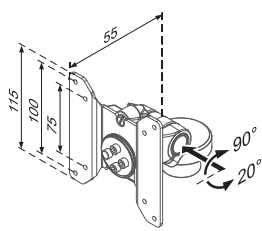

構成部品

単位:mm

HM-001
ディスプレイブラケット
max ~15kg 重量:0.794kg
標準価格:16,000円(税抜)
JAN:4582158135095