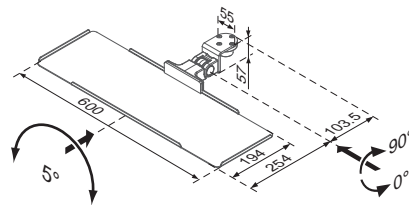

# 構成部品

単位:mm

**HM-001**  
ディスプレイブラケット  
max ~15kg 重量:0.794kg  
標準価格:16,000円(税抜)  
JAN:4582158135095

**HM-005**  
ディスプレイブラケット+キーボードトレイ  
max ~15kg 重量:7kg  
標準価格:70,000円(税抜)  
JAN:4582158135101

**HM-007**  
キーボードトレイ  
max ~6kg 重量:3kg  
標準価格:50,000円(税抜)  
JAN:4582158135118