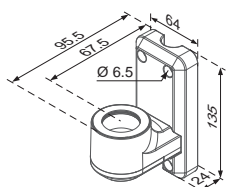

# 構成部品

単位:mm

**HM-001**  
ディスプレイブラケット  
max ~15kg 重量:0.794kg  
標準価格:16,000円(税抜)  
JAN:4582158135095

**HM-005**  
ディスプレイブラケット+キーボードトレイ  
max ~15kg 重量:7kg  
標準価格:70,000円(税抜)  
JAN:4582158135101

**HM-007**  
キーボードトレイ  
max ~6kg 重量:3kg  
標準価格:50,000円(税抜)  
JAN:4582158135118

**HM-015**  
壁面固定ブラケット  
重量:0.63kg  
標準価格:13,000円(税抜)  
JAN:4582158135040

**HM-018**  
レール取付ブラケット  
重量:0.93kg  
標準価格:18,000円(税抜)  
JAN:4582158135057

**HM-031**  
専用レール(946mm)  
重量:2.25kg  
標準価格:23,000円(税抜)  
JAN:4582158135033