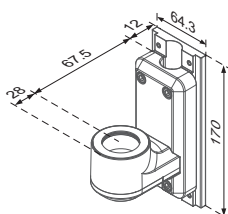

# 構成部品

単位:mm

**HM-001**  
ディスプレイブラケット  
max ~15kg 重量:0.794kg  
標準価格:16,000円(税抜)  
JAN:4582158135095

**HM-005**  
ディスプレイブラケット+キーボードトレイ  
max ~15kg 重量:7kg  
標準価格:70,000円(税抜)  
JAN:4582158135101

**HM-007**  
キーボードトレイ  
max ~6kg 重量:3kg  
標準価格:50,000円(税抜)  
JAN:4582158135118

**HM-015**  
壁面固定ブラケット  
重量:0.63kg  
標準価格:13,000円(税抜)  
JAN:4582158135040

**HM-018**  
レール取付ブラケット  
重量:0.93kg  
標準価格:18,000円(税抜)  
JAN:4582158135057

**HM-031**  
専用レール(946mm)  
重量:2.25kg  
標準価格:23,000円(税抜)  
JAN:4582158135033