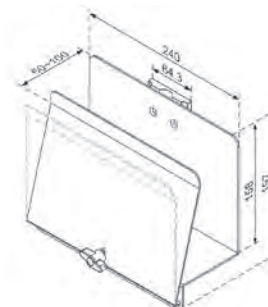

**HM-B061** (ガススプリング内蔵)  
ガススプリングアーム(高耐荷重)  
max ~16kg 重量:2.5kg  
標準価格:76,000円(税抜)  
JAN:4582158135071

**HM-091**  
ACアダプタホルダー  
重量:0.35kg  
標準価格:6,000円(税抜)  
JAN:4582158135460

**HM-092**  
マウスホルダー  
重量:0.05kg  
標準価格:2,400円(税抜)  
JAN:4582158135477

**HM-095**  
CPUホルダー(壁面取付)  
重量:1.97kg  
標準価格:6,000円(税抜)  
JAN:4582158135484

**HM-095A**  
CPUホルダー(レール取付)  
重量:2.215kg  
標準価格:8,000円(税抜)  
JAN:4582158135491

単位:mm

※アームの耐荷重は各種アダプターの重量を加味しておりませんので、事前にモニターとアダプターの重量を確認の上で選定ください。  
HM-051は1本のアームに合計2本、HM-A061、HM-B061は1本までしか使用することができませんので予めご了承ください。