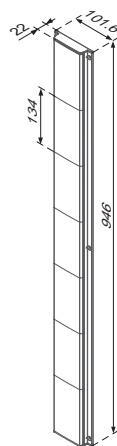

# 医療向け高性能型モニターアームHMシリーズ

専用レール取付用水平垂直多関節アーム

**HM-A8621 + HM-031-450mm** 【耐荷重:~9kg】  
(HM-001 + HM-051 + HM-A061 + HM-018)

**HM-B 8621 + HM-031-450mm** 【耐荷重:~15kg】  
(HM-001 + HM-051 + HM-B061 + HM-018)

セット価格: **146,000** (税抜)

# 構成部品

単位:mm

**HM-001**  
ディスプレイブラケット  
max ~15kg 重量:0.794kg  
標準価格:16,000円(税抜)  
JAN:4582158135095

**HM-005**  
ディスプレイブラケット+キーボードトレイ  
max ~15kg 重量:7kg  
標準価格:70,000円(税抜)  
JAN:4582158135101

**HM-007**  
キーボードトレイ  
max ~6kg 重量:3kg  
標準価格:50,000円(税抜)  
JAN:4582158135118

**HM-015**  
壁面固定ブラケット  
重量:0.63kg  
標準価格:13,000円(税抜)  
JAN:4582158135040

**HM-018**  
レール取付ブラケット  
重量:0.93kg  
標準価格:18,000円(税抜)  
JAN:4582158135057

**HM-031**  
専用レール(946mm)  
重量:2.25kg  
標準価格:23,000円(税抜)  
JAN:4582158135033