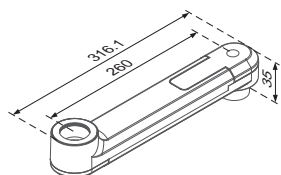

HM-051
水平アーム
max ~22kg 重量:1.05kg
標準価格:18,000円(税抜)
JAN:4582158135088